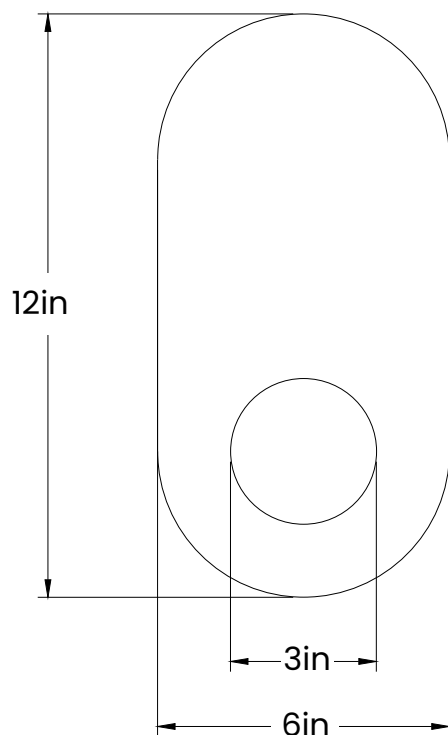

ARCH 1203 - LA40

Type : Intégré/Built-in

Matériaux/Materials : Aluminium powder coat

Specifications : E26 base LED, 120 volts, dimmable

Poids/weight : 5 lbs

Garantie/Warranty : 5 ans/years

Certifications : c us

Usage intérieur seulement/indoor use only

Lien 3D/link : [Cliquez ici / Click here](#)

Pour tous les fichiers 3D,
visitez le www.luminaireauthentik.com /
For 3D drawings of all products,
please visit www.luminaireauthentik.com

Face / front