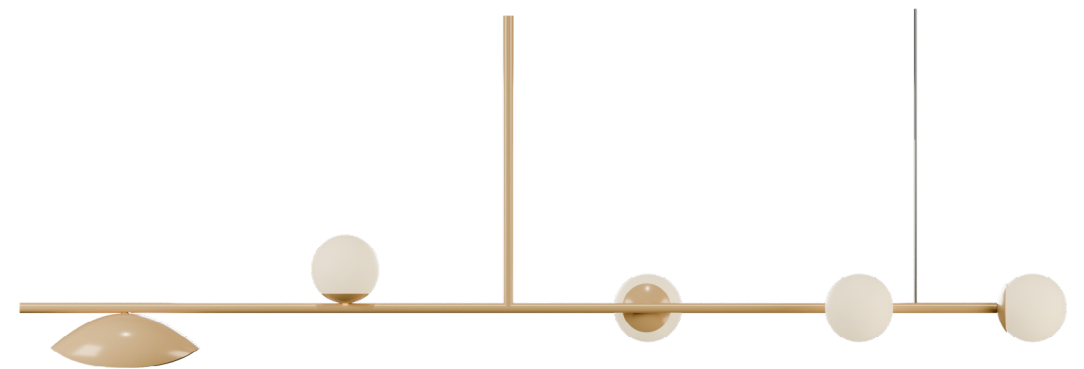

CUSTOM CATALOG

LA
LUMINAIRE

cUL_{us}
certified

Norvégienne 0705-LA200

Largeur / Length: 57"

Contactez votre représentant pour plus d'informations sur les options de personnalisation.

Contact your representative for more information about customization options.

Nomad Opal 0705-LA201

Largeur / Length: 72"

Contactez votre représentant pour plus d'informations sur les options de personnalisation.
Contact your representative for more information about customization options.

Nomad Opal 0705-LA208

Hauteur tige / Rod Height: 12", 18", 24", 36", 42", 48", 60", 72"
Longueur / Length: 84"

Coquelicot 11-LA209

Hauteur tige / Rod Height: 12", 18", 24", 36", 42", 48", 60", 72"
Longueur / Length: 78"

Contactez votre représentant pour plus d'informations sur les options de personnalisation.
Contact your representative for more information about customization options.

Marguerite 1205-LA215

Hauteur tige / Rod Height: 12", 18", 24"