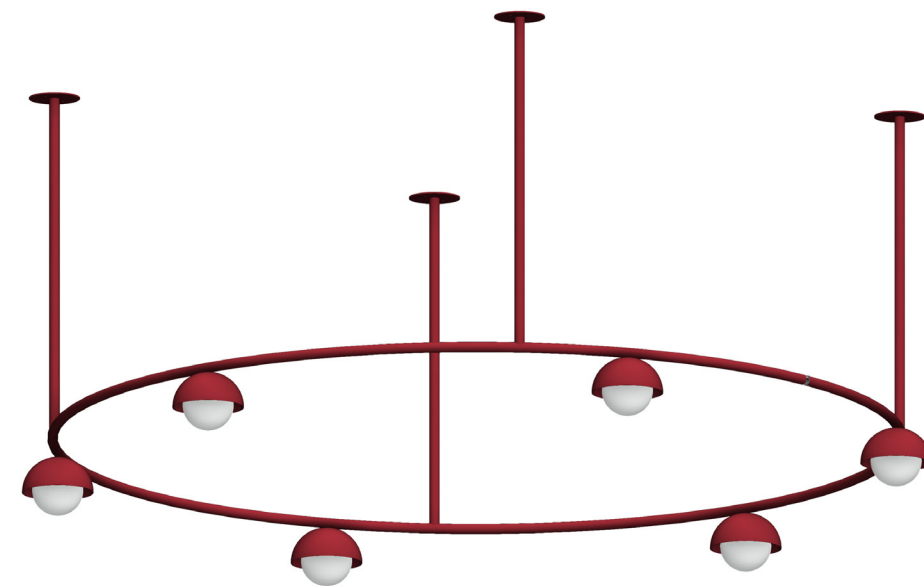

Norvégienne 0705-LA211

Hauteur maximale des tiges / Maximum Rod Height: 60"
Diamètre / Diameter: 84"