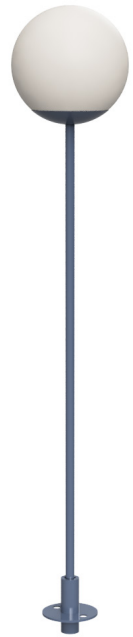

Built-in

Globe 06-LA226

Hauteur tige / Rod Height: 18", 24", 30", 36"
Largeur / Width: 6"

Globe 05-LA106

Hauteur tige / Rod Height: 8", 10", 12", 14", 16"
Largeur / Width: 5"

Contactez votre représentant pour plus d'informations sur les options de personnalisation.
Contact your representative for more information about customization options.