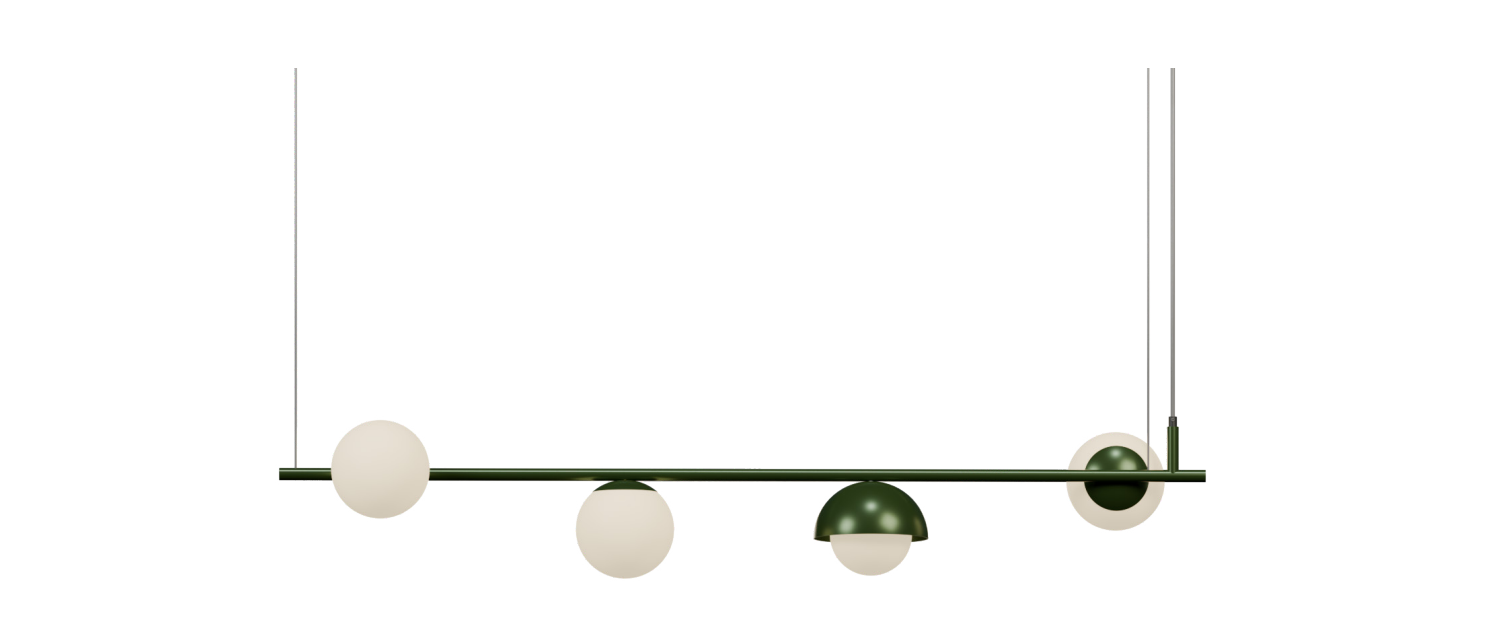

CUSTOM CATALOG

LA
LUMINAIRE

cUL_{us}
certified

Norvégienne 0705-LA200

Largeur / Length: 57"

Contactez votre représentant pour plus d'informations sur les options de personnalisation.

Contact your representative for more information about customization options.

Tub 0603-LA203

Largeur / Length: 57"

Contactez votre représentant pour plus d'informations sur les options de personnalisation.
Contact your representative for more information about customization options.

Nomad Opal 0705-LA201

Largeur / Length: 72"

Contactez votre représentant pour plus d'informations sur les options de personnalisation.
Contact your representative for more information about customization options.

Globe 06-LA221

Dimensions des arches / Standard Arch sizes: 18", 24", 36", 42", 48"
Hauteur maximale / Maximum height: 72"

Norvégienne 0705-LA222

Dimensions des arches / Standard Arch sizes: 18", 24", 36", 42", 48"
Hauteur maximale / Maximum height: 72"