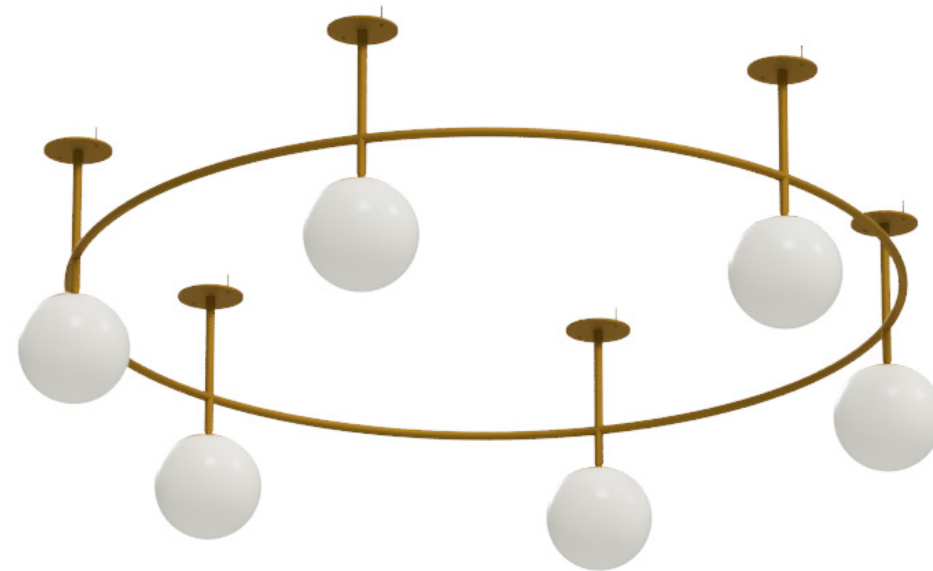

Contactez votre représentant pour plus d'informations sur les options de personnalisation.
Contact your representative for more information about customization options.

Marguerite 1205-LA215

Hauteur tige / Rod Height: 12", 18", 24"

Hauteur maximale des tiges / Maximum Rod Height: 60"
Diamètre / Diameter: 84"

Globe 08-LA212

Hauteur maximale des tiges / Maximum Rod Height: 60"
Diamètre / Diameter: 60 ^{3/4}"

Contactez votre représentant pour plus d'informations sur les options de personnalisation.
Contact your representative for more information about customization options.

Sopal 1205-LA218

Dimensions des arches / Standard Arch sizes: 18", 24", 36", 42", 48"
Hauteur maximale / Maximum height: 72"

Magnolia 11-LA219

Dimensions des arches / Standard Arch sizes: 18", 24", 36", 42", 48"
Hauteur maximale / Maximum height: 72"

Globe 06-LA221

Dimensions des arches / Standard Arch sizes: 18", 24", 36", 42", 48"
Hauteur maximale / Maximum height: 72"

Norvégienne 0705-LA222

Dimensions des arches / Standard Arch sizes: 18", 24", 36", 42", 48"
Hauteur maximale / Maximum height: 72"