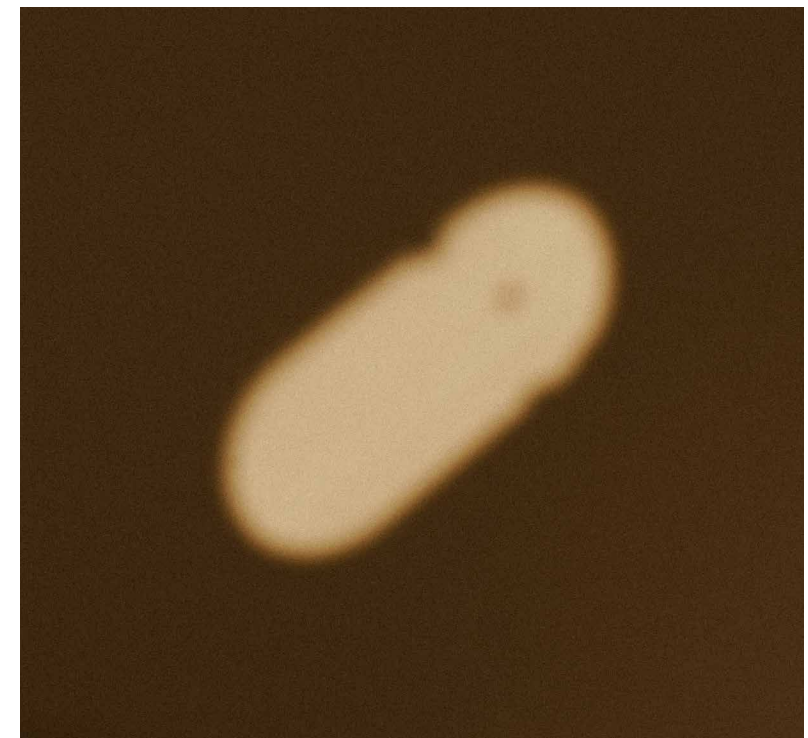

## CHROME

Notre collection Chrome met en valeur les miroirs avec élégance. Disponible en formats Arch, Krema et Nopal, ainsi qu'en cinq finitions distinctes.

Inspirée par le jeu subtil de la lumière et de ses reflets, elle crée une atmosphère sophistiquée et raffinée.

*Glossy Titanium*

*Frosted Titanium*

*Glossy brnze*

*Arch 12 LA 40*

*Krepa 12-LA 40*

CHROME KREMA    Approx : 11 " X 12 "  
1205 LA40-L

CHROME ARCH Approx : 6 " X 12 "  
S-1 LA40

CHROME NOPAL    Approx : 11 " X 12 "  
1205 LA40

*Seasonal colours fw 24*