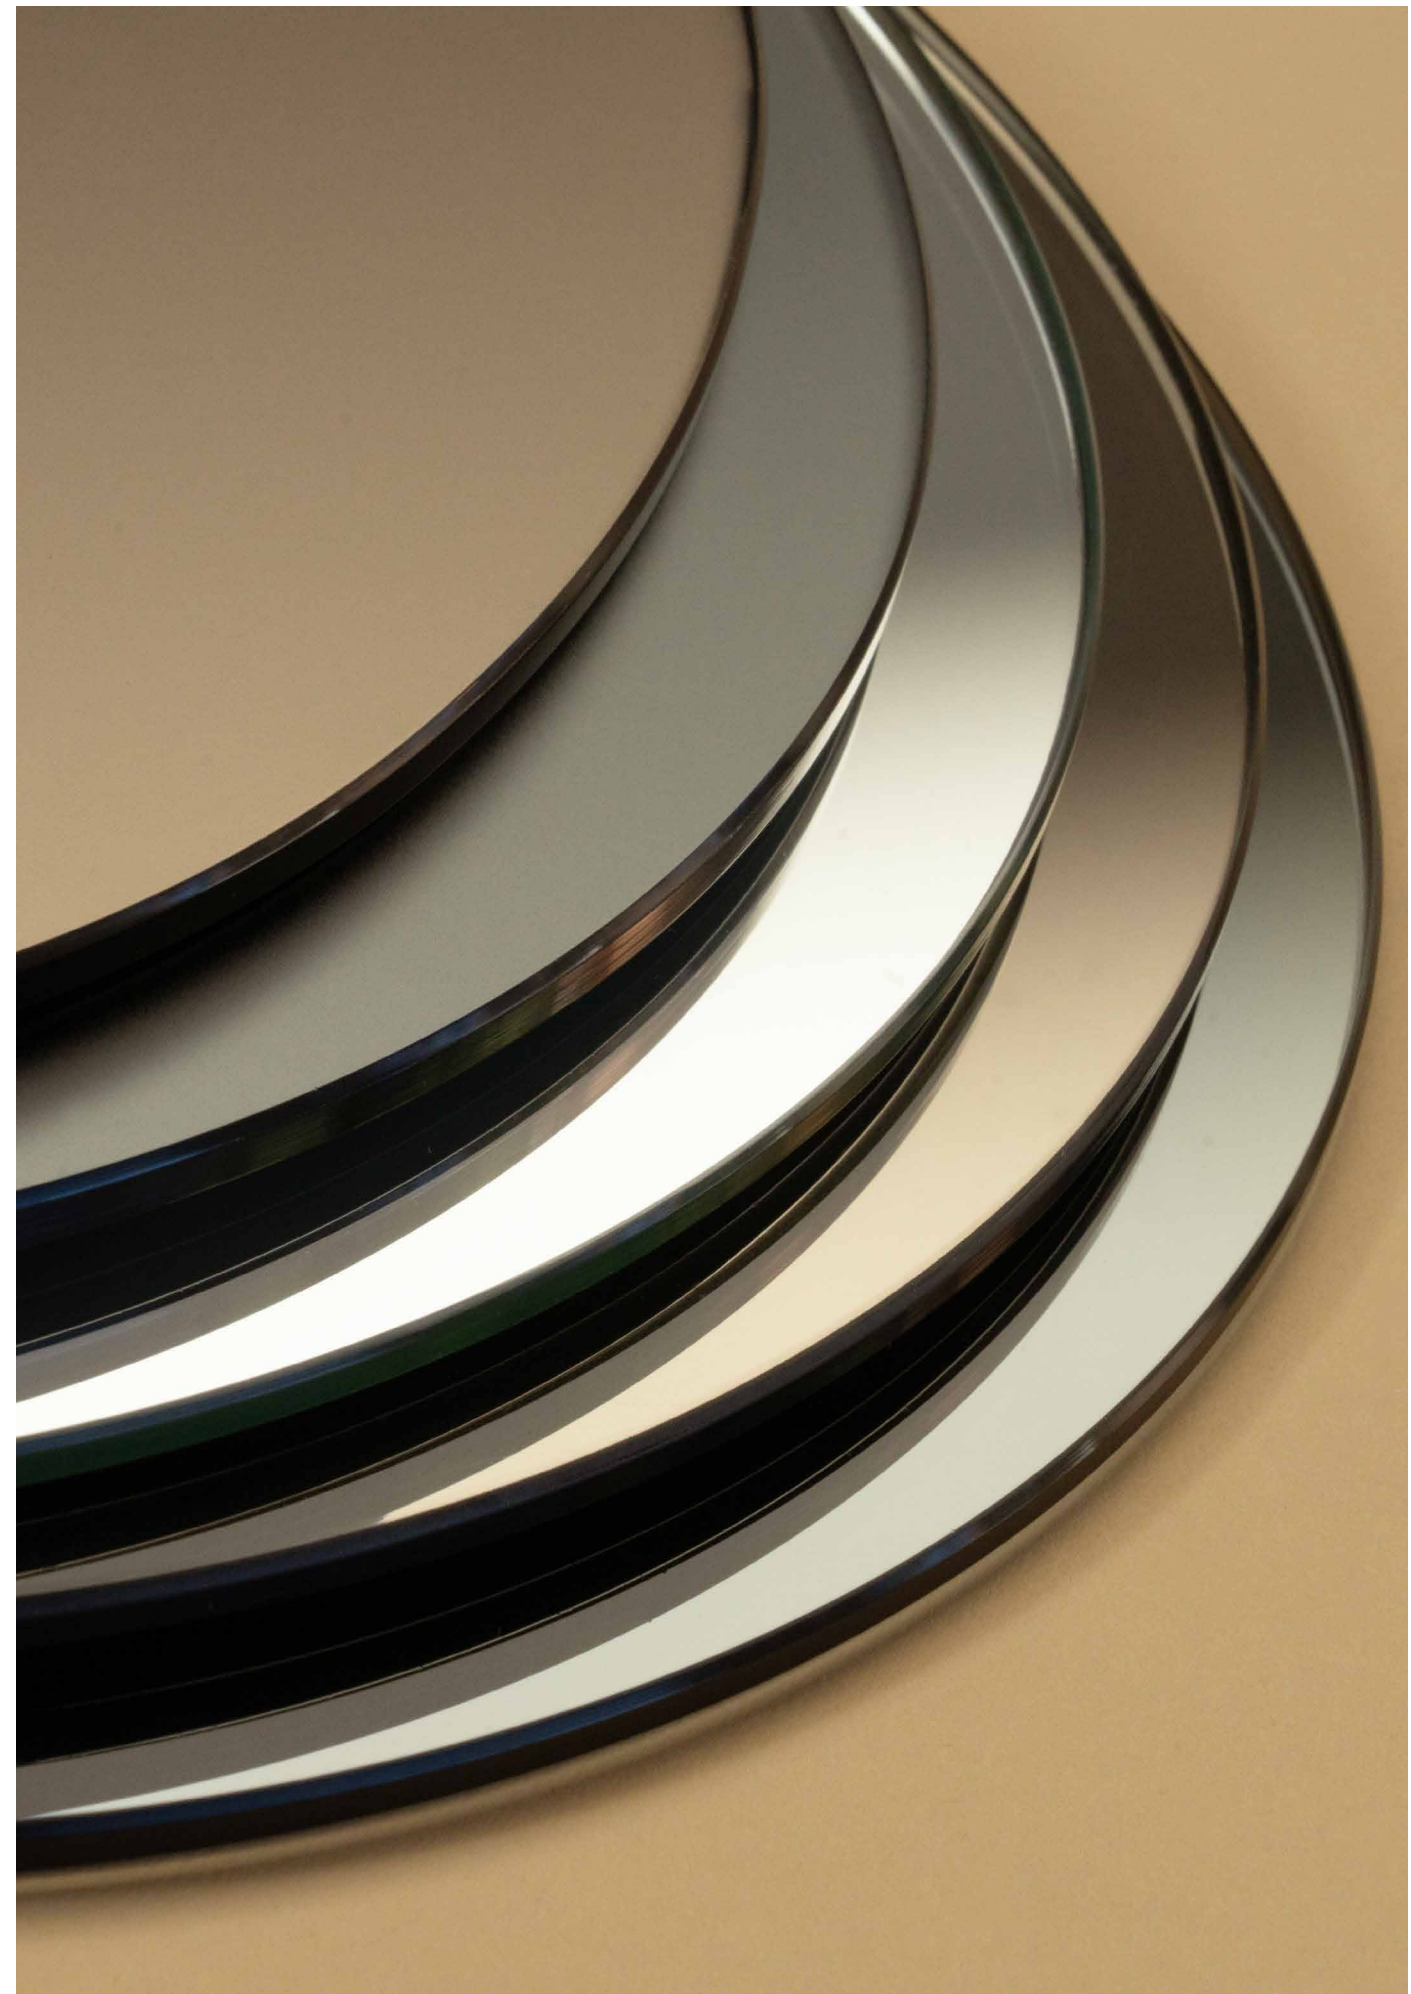

Seasonal colours fw 24

5 FINIS DISPONIBLES 5 AVAILABLE FINISHES

BZG

Bronze Givré - Frosted Bronze

BZL

Bronze Lustré - Glossy Bronze

TIG

Titane Givré - Frosted Titanium

TIL

Titane Lustré - Glossy Titanium

CLL

Clair Lustré - Glossy Clear