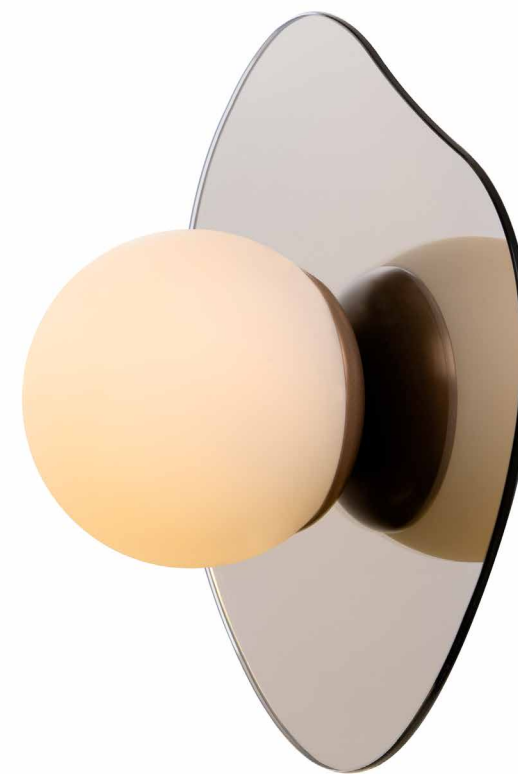

## CHROME

Notre collection Chrome met en valeur les miroirs avec élégance. Disponible en formats Arch, Krema et Nopal, ainsi qu'en cinq finitions distinctes.

Inspirée par le jeu subtil de la lumière et de ses reflets, elle crée une atmosphère sophistiquée et raffinée.

/

Our Chrome collection elegantly highlights mirrors. Available in Arch, Krema, and Nopal formats, along with five distinct finishes.

Inspired by the subtle play of light and reflections, it creates a sophisticated and refined atmosphere.

*Glossy Titanium*

*Frosted Titanium*

*Glossy brnze*

*Arch 12 LA 40*

*Krepa 12-LA 40*

CHROME KREMA    Approx : 11 " X 12 "  
1205 LA40-L

CHROME ARCH Approx : 6 " X 12 "  
S-1 LA40

CHROME NOPAL    Approx : 11 " X 12 "  
1205 LA40

*Seasonal colours fw 24*