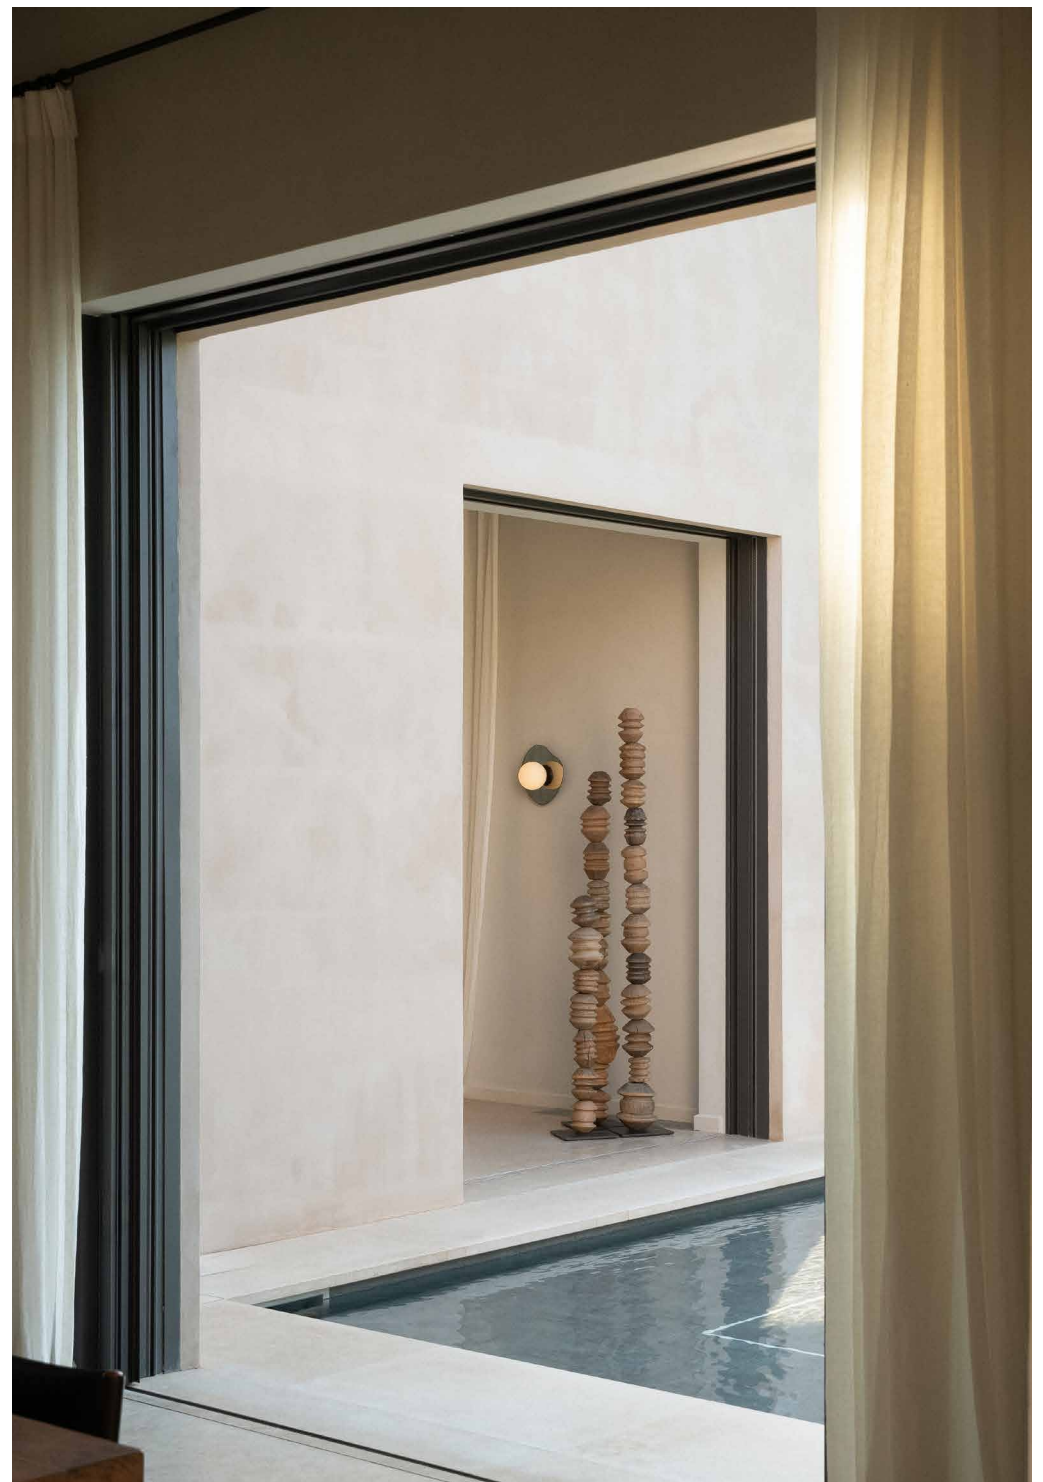

Glossy brnze