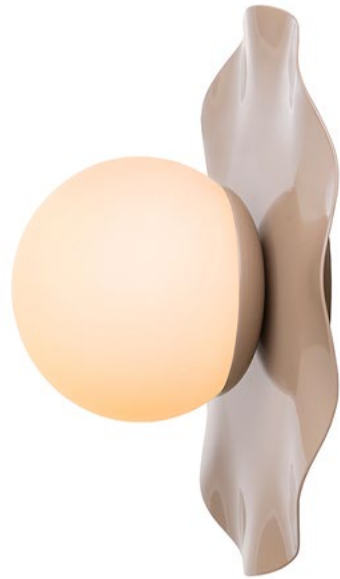

## Flora

SS.2024

Flora incarne l'esthétique traditionnelle du design, revisitée avec une touche subtile post-moderniste. Flora nous emporte dans un voyage où nos formes classiques se mêlent à la fluidité de l'océan et à la grâce des fleurs.

**Une esthétique traditionnelle avec une subtile touche post-moderniste.**

**Traditional design aesthetics with a subtle post-modernist twist.**

Marguerite 11-LA40  
Dia: 11"

[Link→](#)

Marguerite 16-LA40  
Dia: 16"