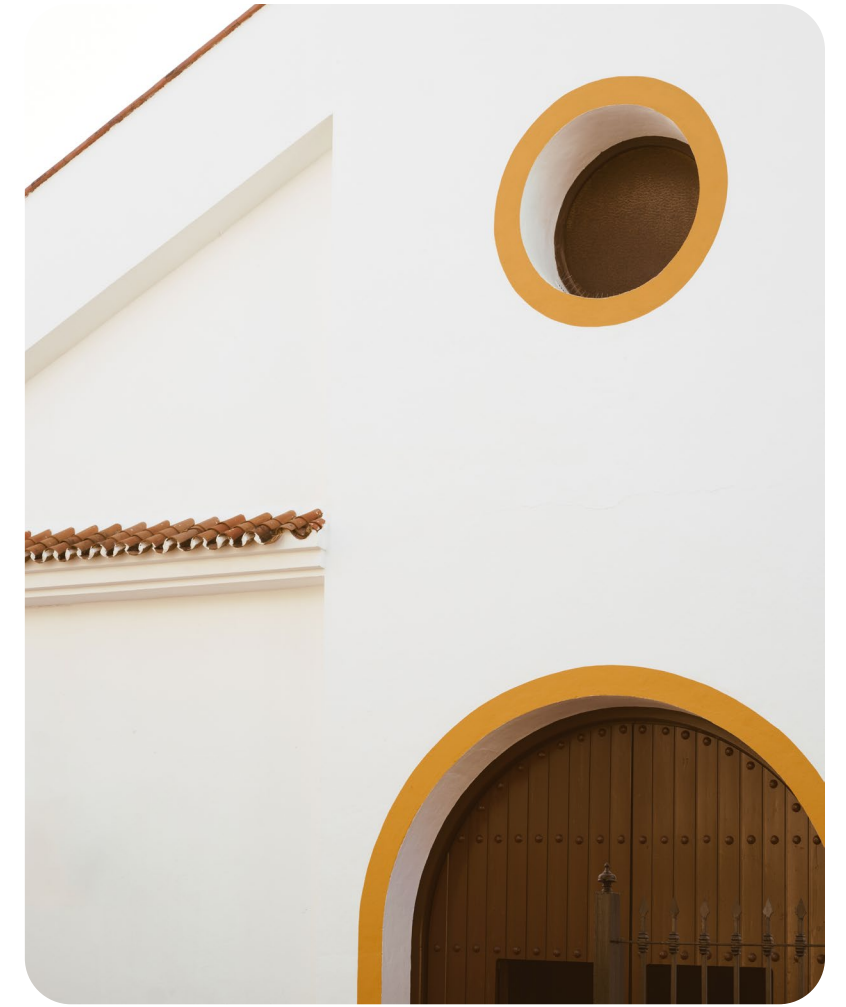

Une esthétique traditionnelle avec une subtile touche post-moderniste.

Traditional design aesthetics with a subtle post-modernist twist.