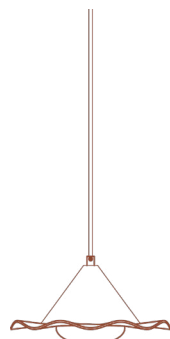

La Collection

La collection de luminaires Flora s'inspire de **formes géométriques** simples avec une subtile **touche postmoderne**. Ces suspensions peuvent être disposées en bouquet, offrant ainsi une **solution d'éclairage contemporaine** et élégante.

Disponibilité **Parasol, Magnolia & Marguerite**
Materiel **Aluminium Peinture cuite + Verre**
Spécifications **E26 base LED, 120 volts, dimmable**
Ampoule **Tala mini Oval 3.8 Watt • 220 Lumens**
Garantie **5 ans**
Certification

Flora

Parasol 11-LA00
Dia: 11"
Ampoule Mini Oval