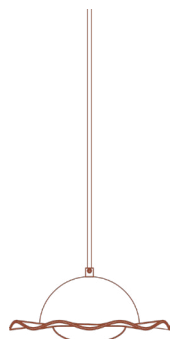

**Une esthétique traditionnelle avec une subtile touche post-moderniste.**

**Traditional design aesthetics with a subtle post-modernist twist.**

Marguerite 11-LA40  
Dia: 11"

[Link→](#)

Marguerite 16-LA40  
Dia: 16"

## La Collection

La collection de luminaires Flora s'inspire de **formes géométriques** simples avec une subtile **touche postmoderne**. Ces suspensions peuvent être disposées en bouquet, offrant ainsi une **solution d'éclairage contemporaine** et élégante.

Disponibilité **Parasol, Magnolia & Marguerite**  
Materiel **Aluminium Peinture cuite + Verre**  
Spécifications **E26 base LED, 120 volts, dimmable**  
Ampoule **Tala mini Oval 3.8 Watt • 220 Lumens**  
Garantie **5 ans**  
Certification 

### Flora

**Parasol 11-LA00**  
Dia: 11"  
Ampoule Mini Oval

**Magnolia 11-LA00**  
Dia: 11"  
Ampoule Mini Oval

**Marguerite 11-LA00**  
Dia: 11" ou 16"  
Verre 5" ou 6"

**Marguerite 11-LA40**  
Dia: 11" ou 16"  
Verre 5" ou 6"