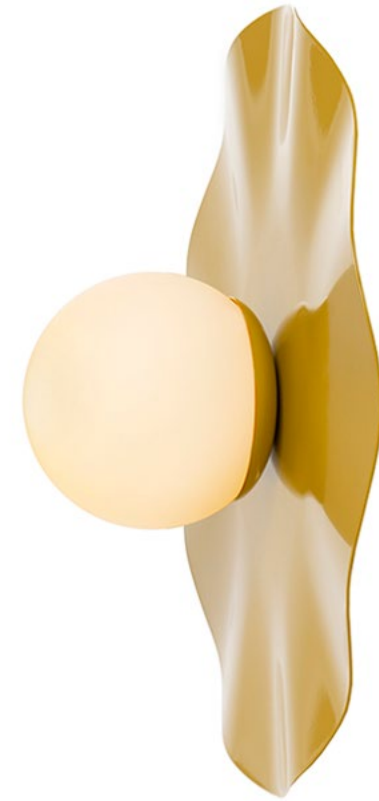

## Flora

SS.2024

Flora incarne l'esthétique traditionnelle du design, revisitée avec une touche subtile post-moderniste. Flora nous emporte dans un voyage où nos formes classiques se mêlent à la fluidité de l'océan et à la grâce des fleurs.

Flora embodies the traditional aesthetics of design, revisited with a subtle post-modernist touch. Flora takes us on a journey where our classic forms intertwine with the fluidity of the ocean and the grace of flowers.

**Une esthétique traditionnelle avec une subtile touche post-moderniste.**

**Traditional design aesthetics with a subtle post-modernist twist.**

Marguerite 11-LA40  
Dia: 11"

[Link→](#)

Marguerite 16-LA40  
Dia: 16"