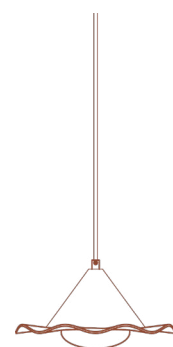

Flora

Parasol 11-LA00
Dia: 11"
Mini Oval Bulb