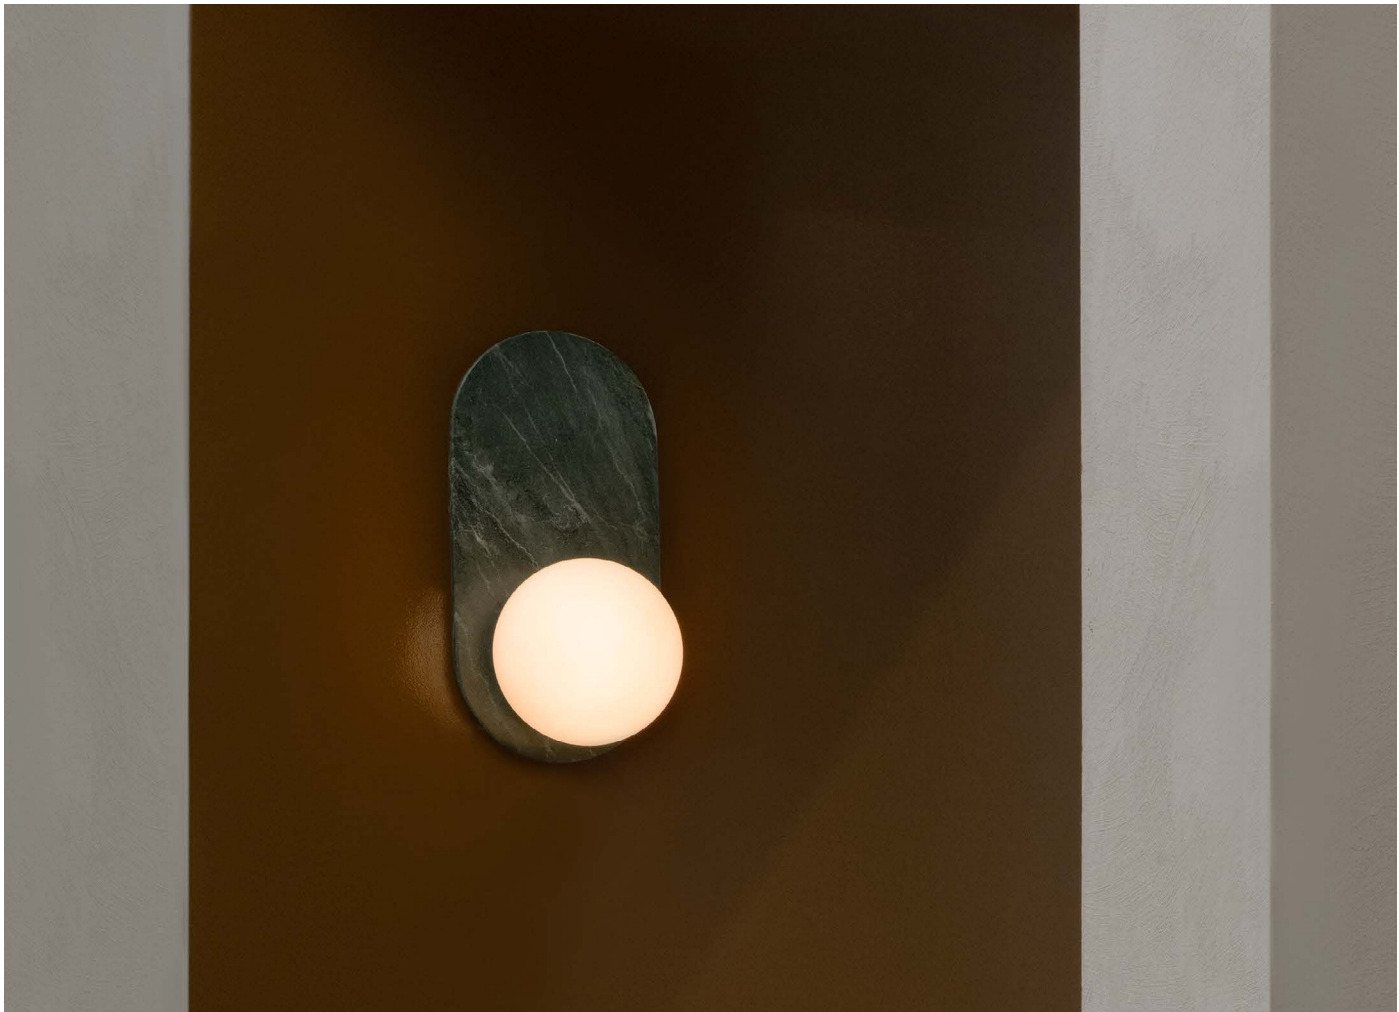

Onyx Norvegienne 0705-LA00
Height: 6" Width: 7"