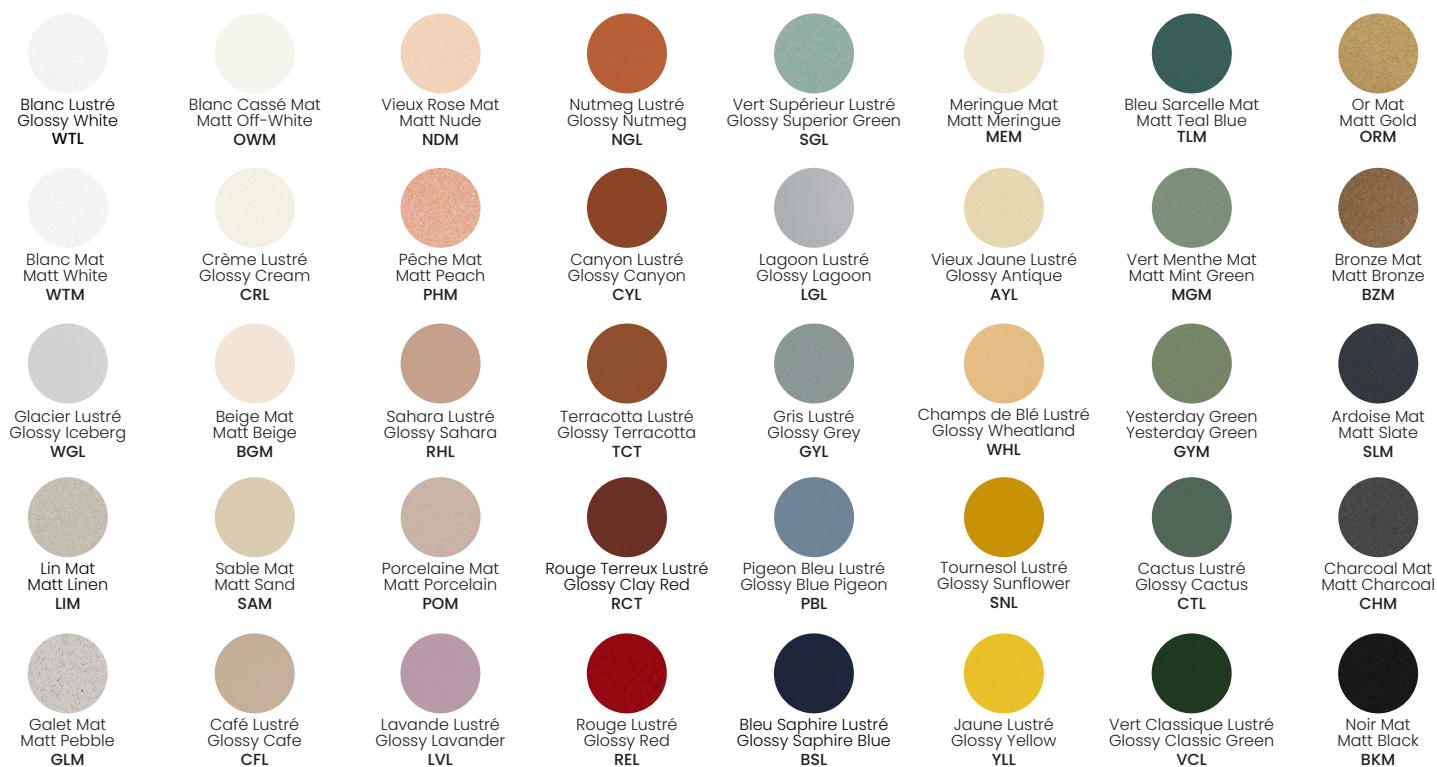

Choisir la couleur de l'abat jour du bas / Choose colour of bottom shade