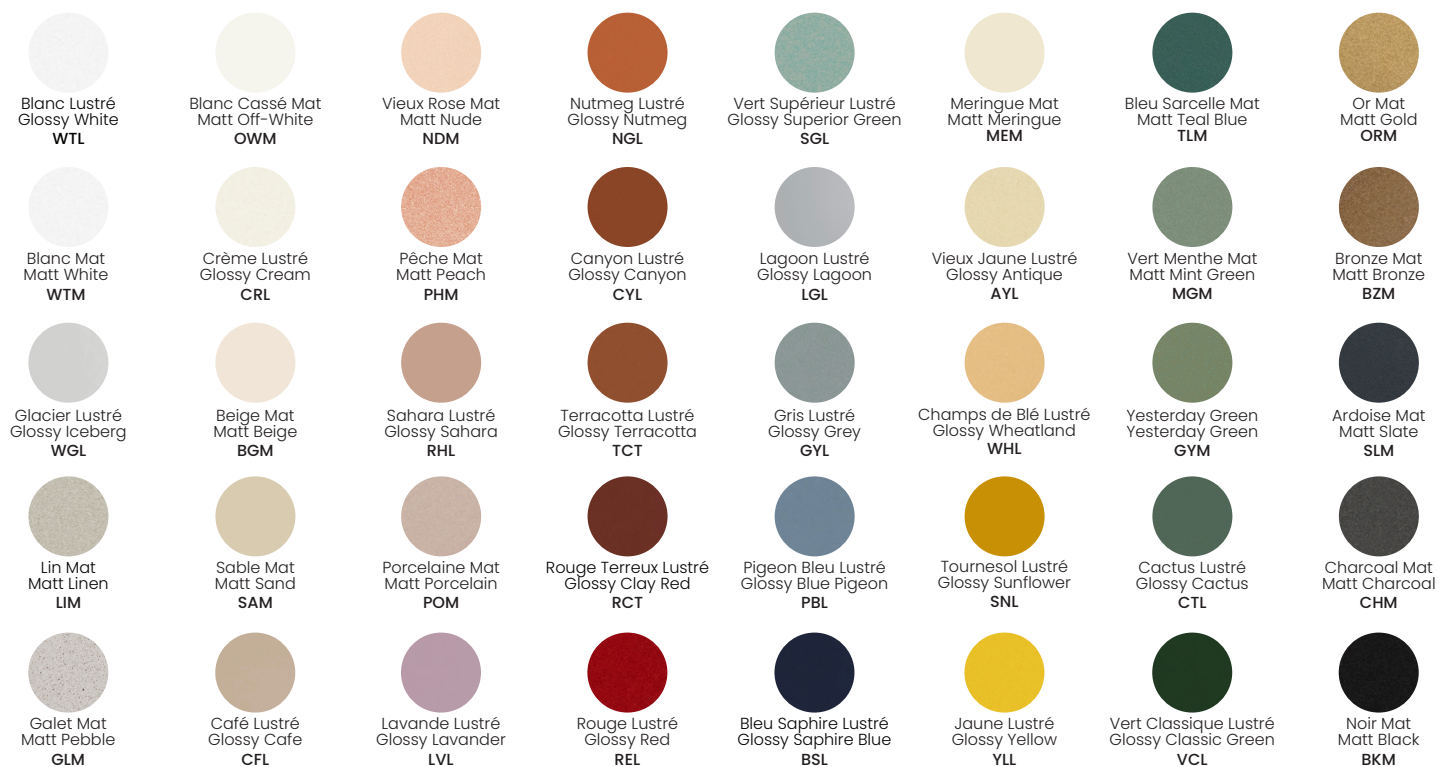

For Material library please visit [www.luminaireauthentik.com/en/colors/](http://www.luminaireauthentik.com/en/colors/)

Avant / Front

Dessous / Bottom

## Choisir la couleur de l'abat jour du haut / Choose colour of top shade

Cuivre  
Copper  
TCP

Or  
Gold  
TOR

Vert Foncé  
Dark Green  
TCT

Gris Pâle  
Light Grey  
TWG

Charcoal  
Charcoal  
TCH

Noir  
Black  
TBK

**Choisir la couleur de la quincaillerie / Choose hardware colour**

Laiton  
Brass  
BRR (\$)

Blanc Mat  
Matt White  
WTM

Noir Mat  
Matt Black  
BKM

Même couleur que extérieur  
Same colour as exterior