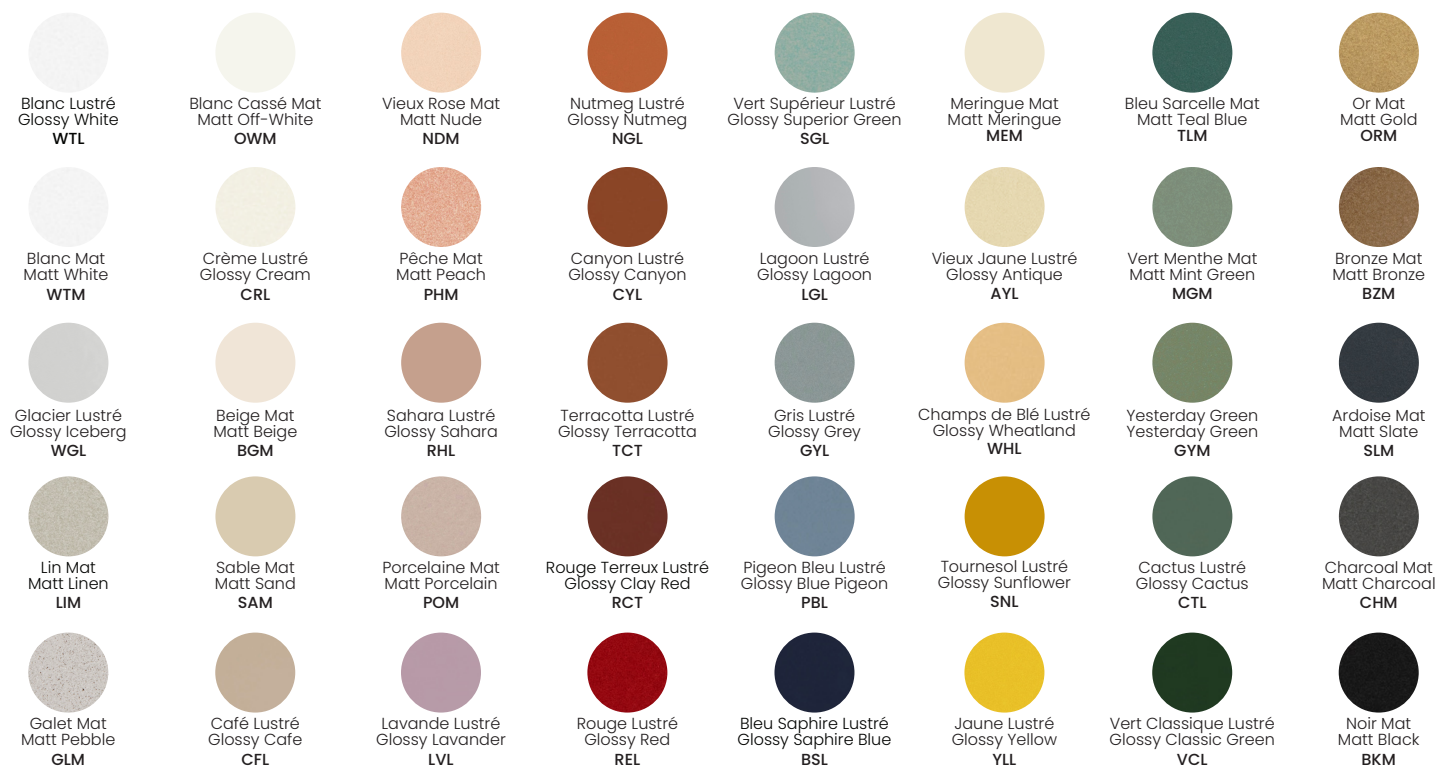

E-Arch 12-1-LA40

Type : Applique extérieur/Exterior Flushmount

Matériaux/Materials : Aluminium powder coat •
Verre/Glass

Specifications : Waterproof Puck LED \varnothing 40mm
Étanche • 7w • 530 lumens • 2700k • dimmable

Choisir la couleur de l'abat-jour / Choose shade colour

Choisir le fini des globes de verre / Choose glass ball finish

Finition standard de la boule de verre / Standard Glass Ball Finish

Opal Givré
Frosted Opal
G.O-G

Opal Lustré
Glossy Opal
G.O-L

Finitions spécialisées (\$) / Specialty Finishes (\$)

Claire Givré
Frosted Clear
G.C-G

Fumé Givré
Frosted Smoked
G.K-G

Thé Givré
Frosted Tea
G.TEA-G

Truffe Givré
Frosted Truffle
G.F-G

Argile Givré
Frosted Clay
G.A-G

Claire Lustré
Glossy Clear
G.C-L

Fumé Lustré
Glossy Smoked
G.K-L

Thé Lustré
Glossy Tea
G.TEA-L

Truffe Lustré
Glossy Truffle
G.F-L

Argile Lustré
Glossy Clay
G.A-L