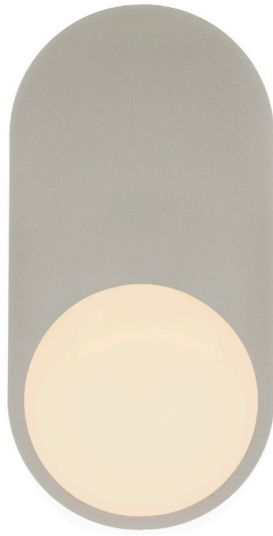

E-Arch 12-1-LA40

Type : Applique extérieur/Exterior Flushmount

Matériaux/Materials : Aluminium powder coat •
Verre/Glass

Specifications : Waterproof Puck LED $\varnothing$ 40mm
Étanche • 7w • 530 lumens • 2700k • dimmable

Poids/Weight : 3 lb.

Garantie/Warranty : 2 ans/years

Certification : UL US

Usage extérieur et intérieur/Outdoor and Indoor use

Lien 3D/link : [Cliquez ici/Click here](#)