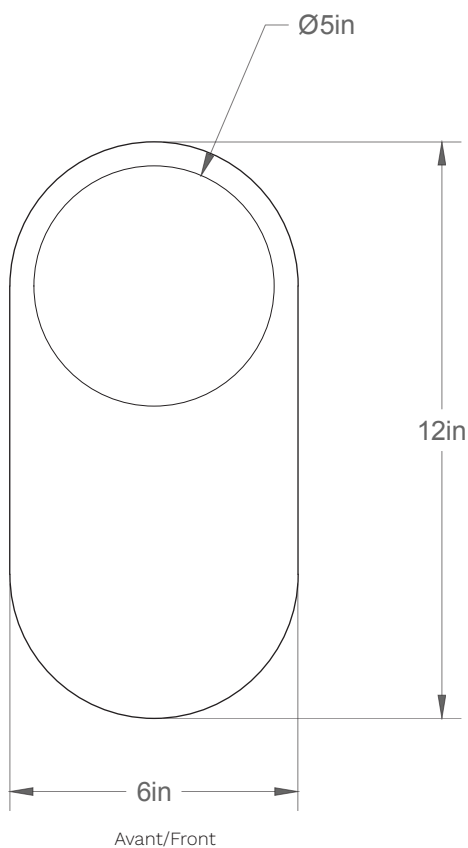

E-Arch 12-1-LA40

Type : Applique extérieur/Exterior Flushmount

Matériaux/Materials : Aluminium powder coat •
Verre/Glass

Specifications : Waterproof Puck LED \varnothing 40mm
Étanche • 7w • 530 lumens • 2700k • dimmable

Poids/Weight : 3 lb.

Garantie/Warranty : 2 ans/years

Certification :  UL US

Usage extérieur et intérieur/Outdoor and Indoor use

Lien 3D/link : [Cliquez ici/Click here](#)

Pour tous les fichiers 3D, incluant CAD, Revit et IES, visitez le www.luminaireauthentik.com / For 3D drawings of all products, including CAD, Revit and IES files, please visit www.luminaireauthentik.com