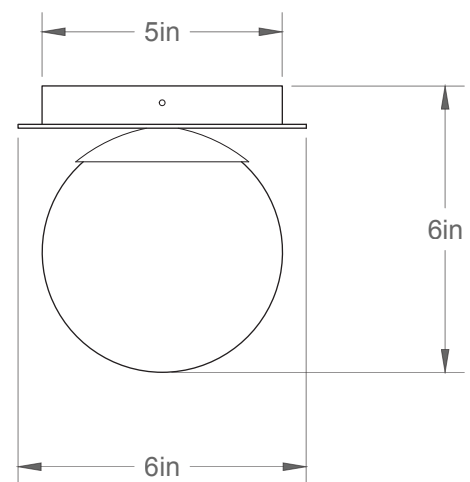

Poids/Weight : 3 lb.

Garantie/Warranty : 2 ans/years

Certification :  UL US

Usage extérieur et intérieur/Outdoor and Indoor use

Lien 3D/link : [Cliquez ici/Click here](#)

Pour tous les fichiers 3D, incluant CAD, Revit et IES, visitez le www.luminaireauthentik.com / For 3D drawings of all products, including CAD, Revit and IES files, please visit www.luminaireauthentik.com