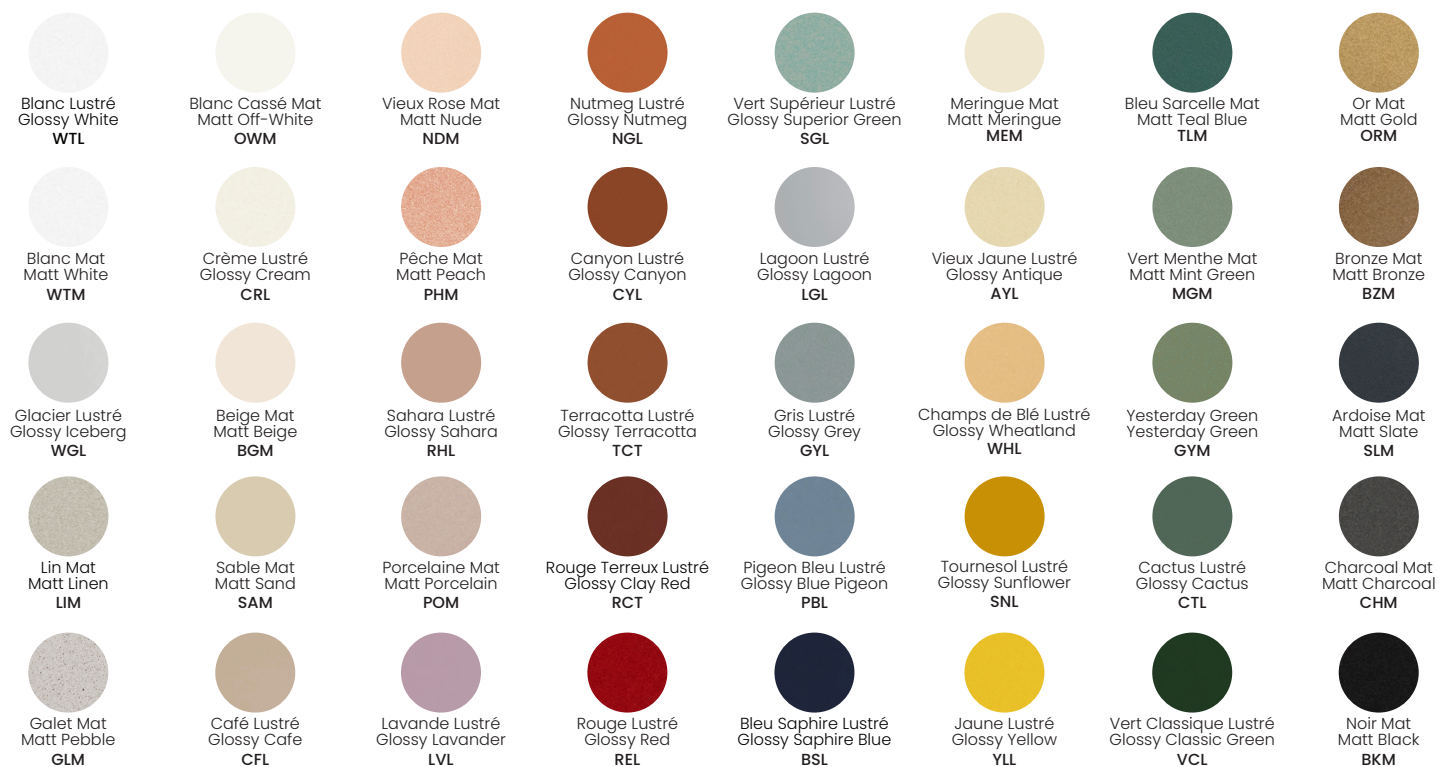

## Choisir la couleur de l'abat jour du haut / Choose colour of top shade

**Choisir la couleur du fil (6' de base et +) / Choose wire colour (6' standard and +)**

Blanc  
White  
TWT

Crème  
Cream  
TCR

Café  
Cafe  
TCF

Nude  
Nude  
TND

Sésame  
Sesame  
TSE

Truffe  
Truffle  
TTF

Cuivre  
Copper  
TCP

Or  
Gold  
TOR

Vert Foncé  
Dark Green  
TCT

Gris Pâle  
Light Grey  
TWG

Charcoal  
Charcoal  
TCH

Noir  
Black  
TBK

**Choisir la couleur de la quincaillerie / Choose hardware colour**

**Choisir la couleur de canopy / Choose canopy colour**

Laiton  
Brass  
BRR (\$)

Blanc Mat  
Matt White  
WTM

Noir Mat  
Matt Black  
BKM

Même couleur que abat-jour  
du haut  
Same colour as top shade