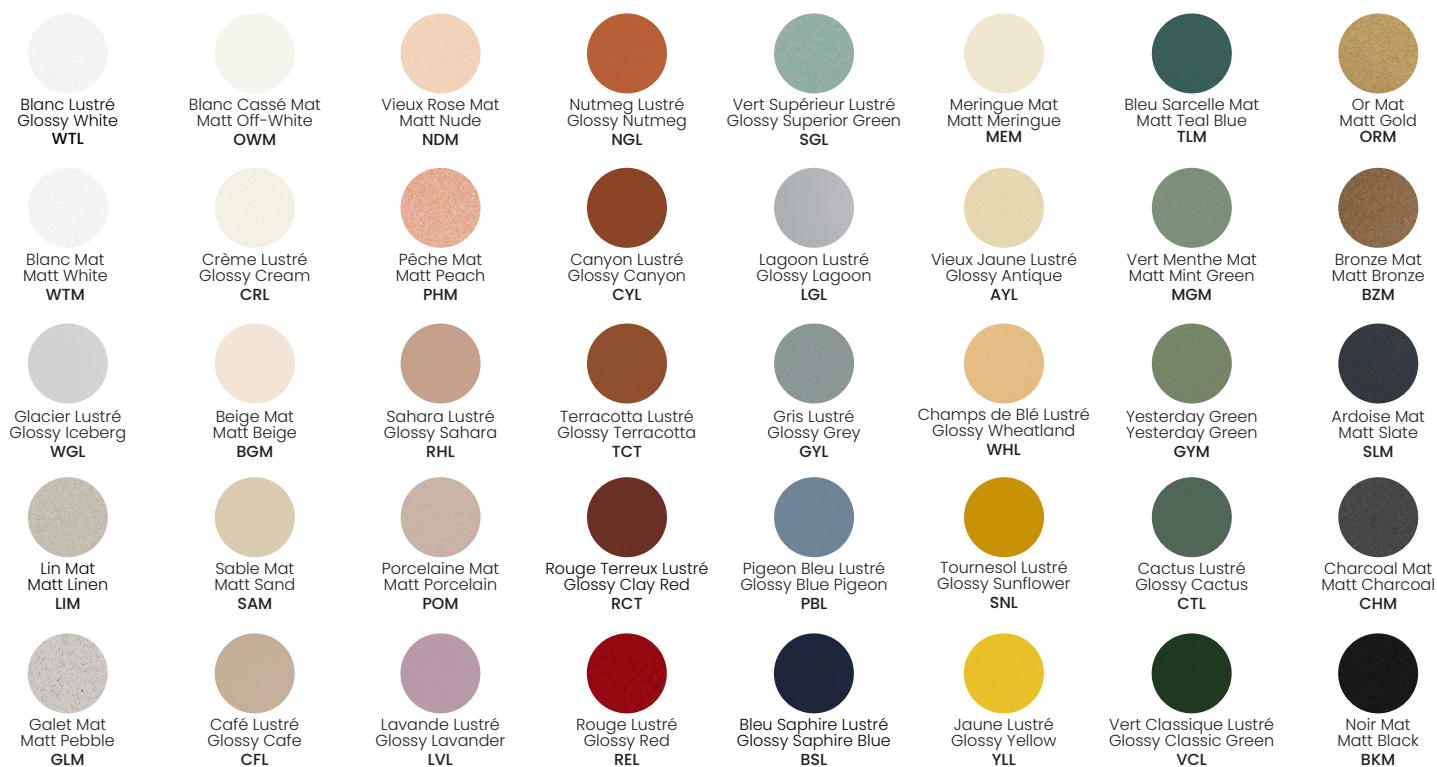

## Choisir la couleur de l'abat jour du haut / Choose colour of top shade

## Choisir la couleur de l'abat jour du bas / Choose colour of bottom shade

Cuivre  
Copper  
TCP

Or  
Gold  
TOR

Vert Foncé  
Dark Green  
TCT

Gris Pâle  
Light Grey  
TWG

Charcoal  
Charcoal  
TCH

Noir  
Black  
TBK

**Choisir la couleur de la quincaillerie / Choose hardware colour**

**Choisir la couleur de canopy / Choose canopy colour**

Laiton  
Brass  
BRR (\$)

Blanc Mat  
Matt White  
WTM

Noir Mat  
Matt Black  
BKM

Même couleur que abat-jour  
du haut  
Same colour as top shade