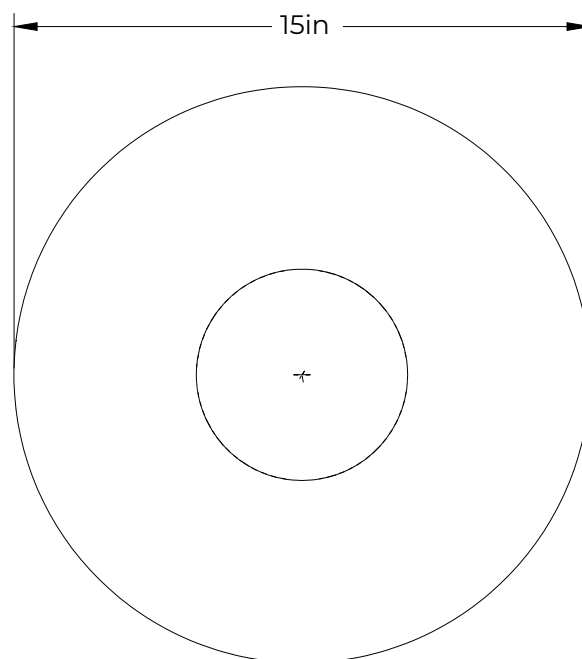

Bas/bottom