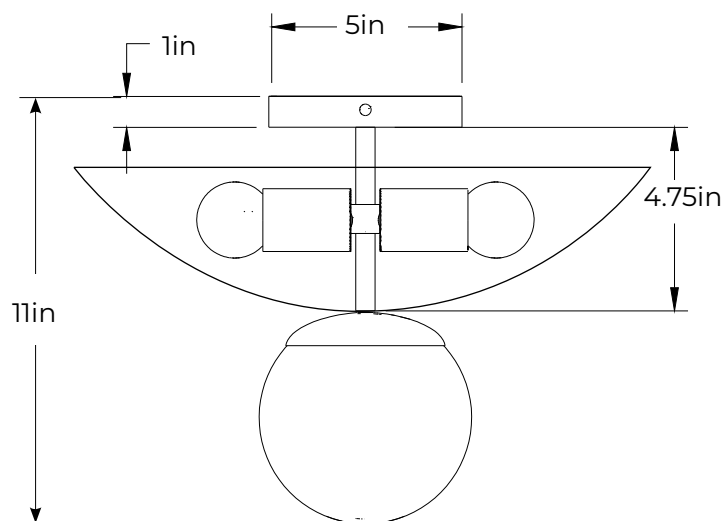

FORMA 003 - LA30

Type : Intégré/Built-in

Matériaux/Materials : Aluminium powder coat

Specifications : E26 base LED, 120 volts, dimmable

Poids/weight : 4 lbs

Garantie/Warranty : 5 ans/years

Certifications : cULus

Usage intérieur seulement/indoor use only

Lien 3D/link : [Cliquez ici/Click here](#)

Pour tous les fichiers 3D, incluant CAD, Revit et IES, visitez le www.luminaireauthentik.com/
For 3D drawings of all products, including CAD, Revit and IES files, please visit www.luminaireauthentik.com

Face/front