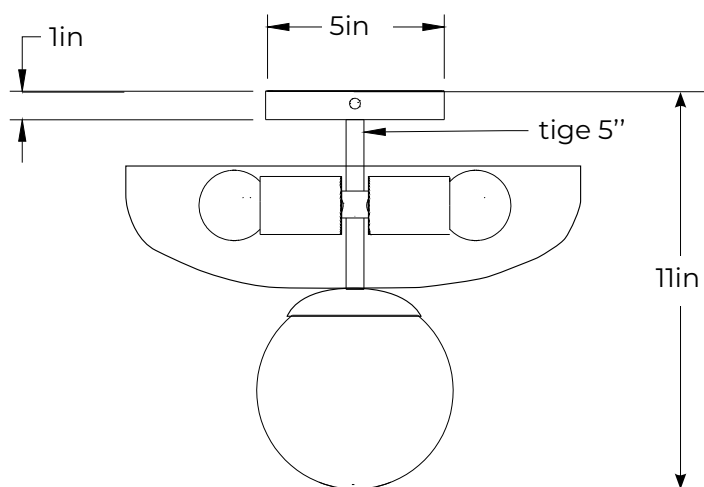

FORMA 004 - LA30

Type : Intégré/Built-in

Matériaux/Materials : Aluminium powder coat

Specifications : E26 base LED, 120 volts, dimmable

Poids/weight : 4 lbs

Garantie/Warranty : 5 ans/years

Certifications : cULus

Usage intérieur seulement/indoor use only

Lien 3D/link : [Cliquez ici/Click here](#)

Pour tous les fichiers 3D, incluant CAD, Revit et IES, visitez le www.luminaireauthentik.com / For 3D drawings of all products, including CAD, Revit and IES files, please visit www.luminaireauthentik.com

Face/front