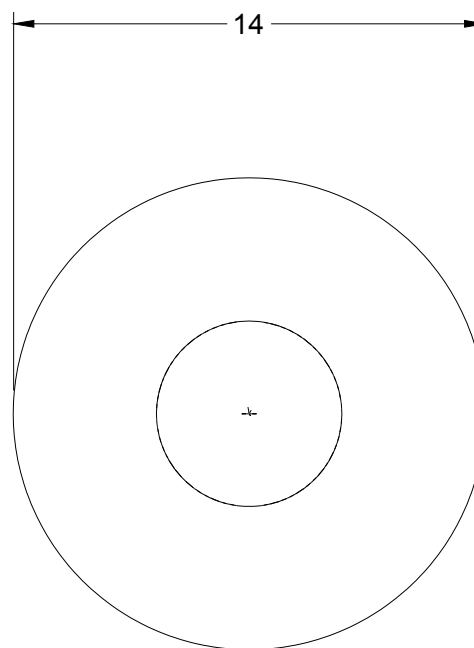

FORMA 004 - LA30

Type : Intégré/Built-in

Matériaux/Materials : Aluminium powder coat

Specifications : E26 base LED, 120 volts, dimmable

Poids/weight : 4 lbs

Garantie/Warranty : 5 ans/years

Certifications : cULus

Face/front

Bas/bottom