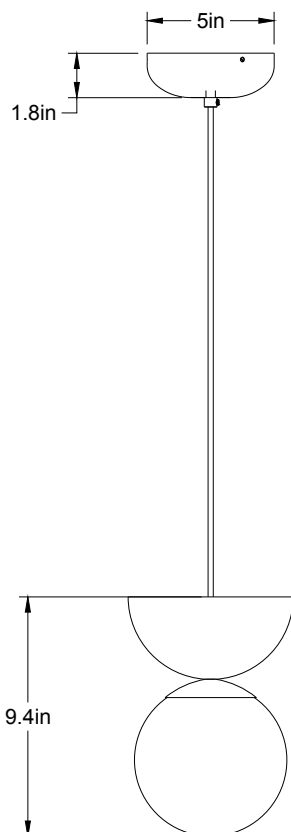

FORMA 006 - LA00

Type : Intégré/Built-in

Matériaux/Materials : Aluminium powder coat

Specifications : E26 base LED, 120 volts, dimmable

Poids/weight : 3.5 lbs

Garantie/Warranty : 5 ans/years

Certifications : c  us

Face/front

Bas/bottom