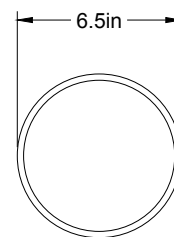

FORMA 006 - LA00

Type : Intégré/Built-in

Matériaux/Materials : Aluminium powder coat

Specifications : E26 base LED, 120 volts, dimmable

Poids/weight : 3.5 lbs

Garantie/Warranty : 5 ans/years

Certifications : c  us

Face/front

Bas/bottom