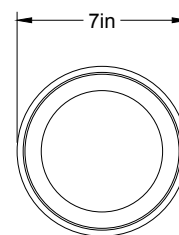

FORMA 008 - LA00

Type : Intégré/Built-in

Matériaux/Materials : Aluminium powder coat

Specifications : E26 base LED, 120 volts, dimmable

Poids/weight : 3.6 lbs

Garantie/Warranty : 5 ans/years

Certifications : c^{UL}us

Face/front

Bas/bottom