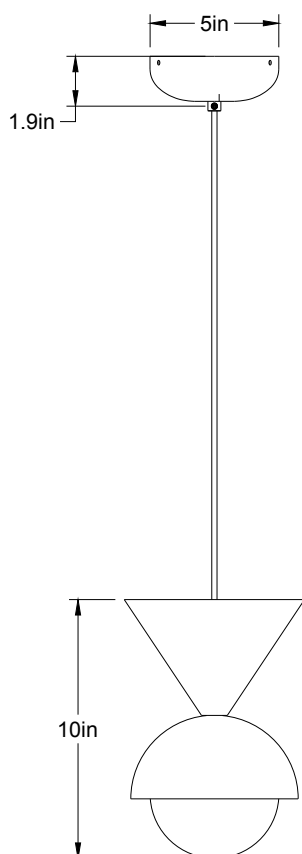

FORMA 008 - LA00

Type : Intégré/Built-in

Matériaux/Materials : Aluminium powder coat

Specifications : E26 base LED, 120 volts, dimmable

Poids/weight : 3.6 lbs

Garantie/Warranty : 5 ans/years

Certifications : c^{UL}us

Face/front

Bas/bottom