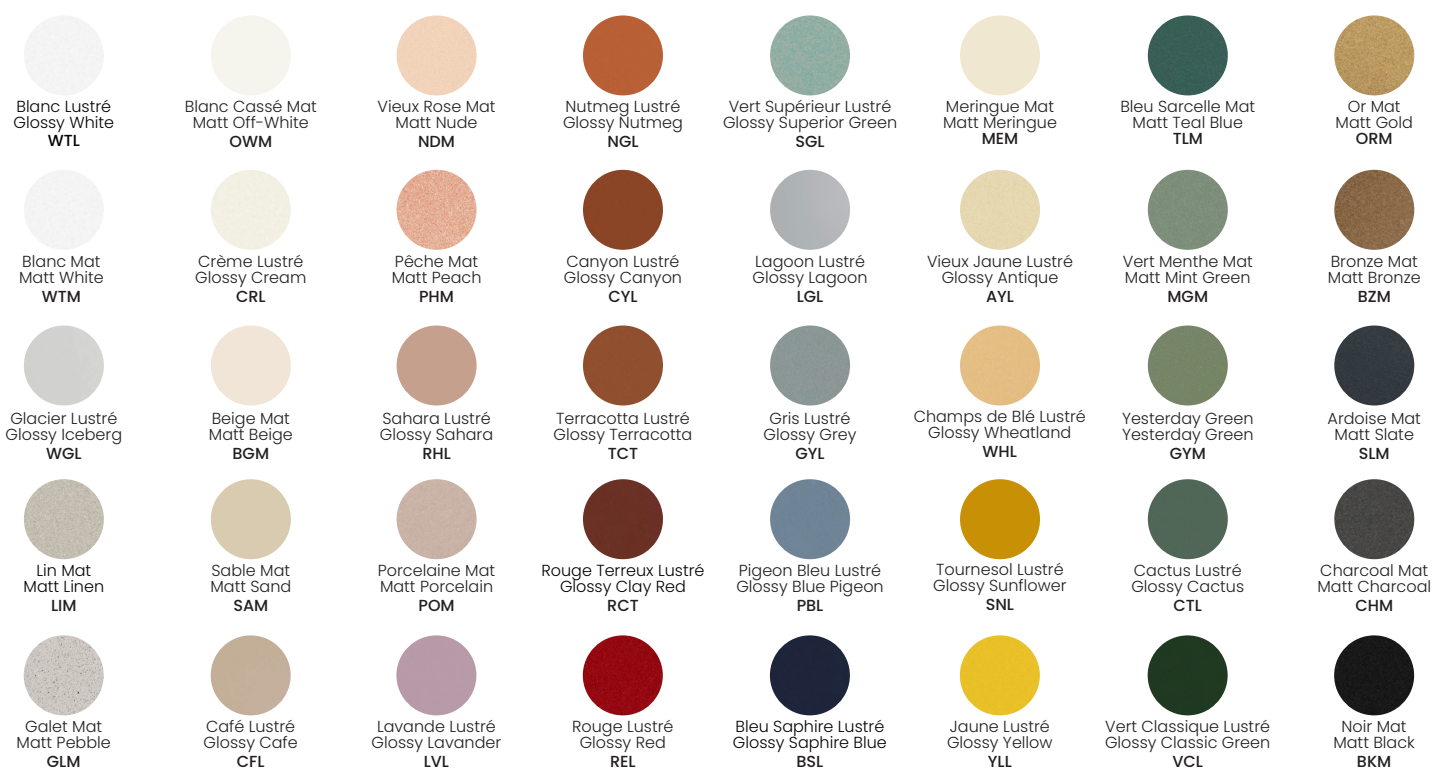

## Choisir la couleur extérieure de l'abat-jour / Choose exterior shade colour

## Choisir la couleur intérieure de l'abat-jour / Choose interior shade colour

## Choisir le fini des globes de verre / Choose glass ball finish

Finition standard de la boule de verre / Standard Glass Ball Finish

Opal Givré  
Frosted Opal  
**G.O-G**

Opal Lustré  
Glossy Opal  
**G.O-L**

Argile Givré  
Frosted Clay  
**G.A-G**

Claire Lustré  
Glossy Clear  
**G.C-L**

Fumé Lustré  
Glossy Smoked  
**G.K-L**

Thé Lustré  
Glossy Tea  
**G.TEA-L**

Truffe Lustré  
Glossy Truffle  
**G.F-L**

Argile Lustré  
Glossy Clay  
**G.A-L**