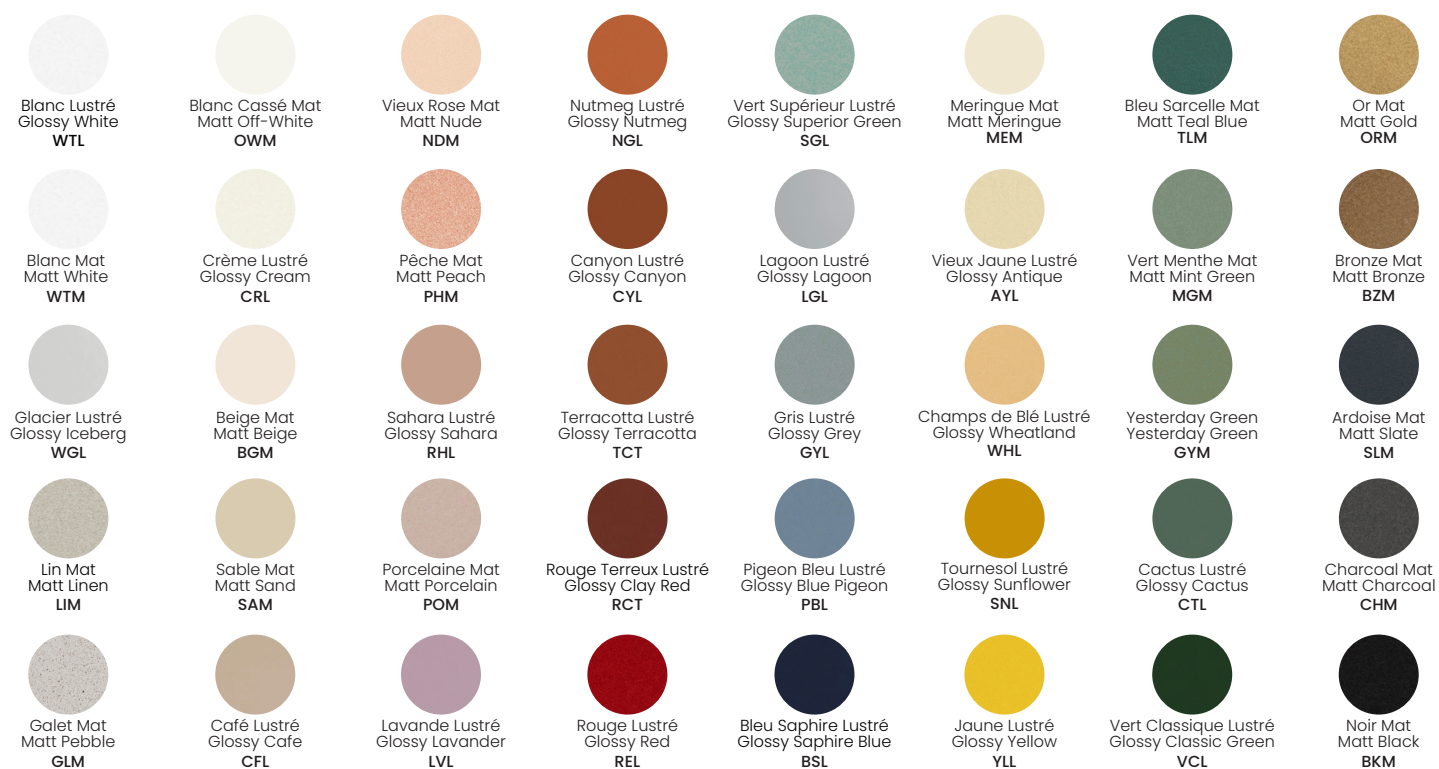

## Choisir la couleur extérieure de l'abat-jour / Choose exterior shade colour

## Choisir la couleur intérieure de l'abat-jour / Choose interior shade colour

## Choisir le fini des globes de verre / Choose glass ball finish

Finition standard de la boule de verre / Standard Glass Ball Finish

Opal Givré  
Frosted Opal  
**G.O-G**

Opal Lustré  
Glossy Opal  
**G.O-L**