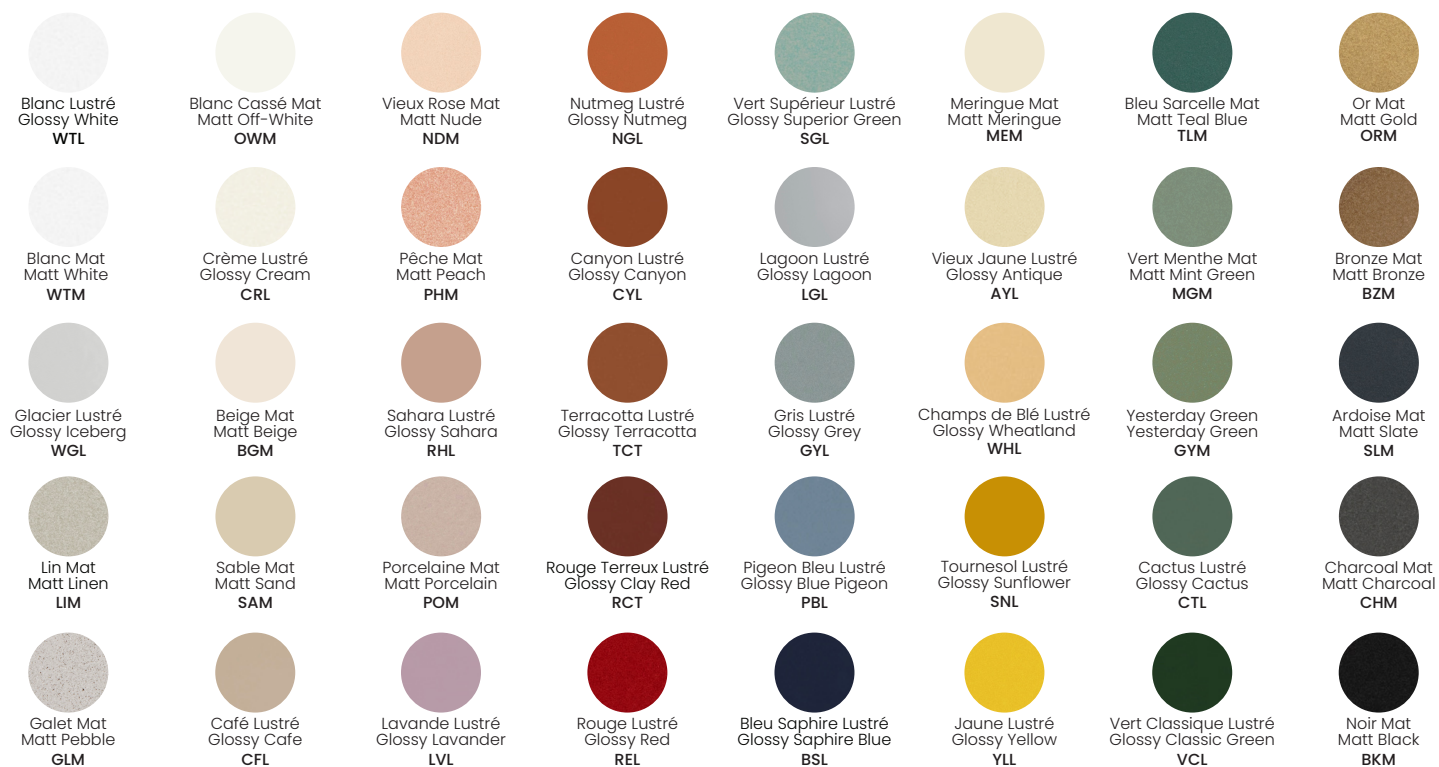

Dune 09-LA66

Type: Murale/Wallmount

Matériaux/Materials: Aluminium powder coat

Specifications: E26 base LED, 120 volts, dimmable

Ampoule/Bulb: Tala Sphere I 3.8 Watt • 220 Lumens • 2000K to 2800K Dim to warm

Côté/Side

Avant/Front

Choisir la couleur extérieure de l'abat-jour / Choose exterior shade colour

Choisir la couleur intérieure de l'abat-jour / Choose interior shade colour

Choisir couleur de la tige / Choose rod colour

Choisir la couleur du fil (4' de base et +) / Choose wire colour (4' standard and +)

Blanc Tressé
Braided White
T.TWT

Crème Tressé
Braided Cream
T.TCR

Noir Tressé
Braided Black
T.TBK

Or Tressé
Braided old
T.TOR

Choisir la couleur de dimmer / Choose dimmer colour

Blanc
White

Noir
Black