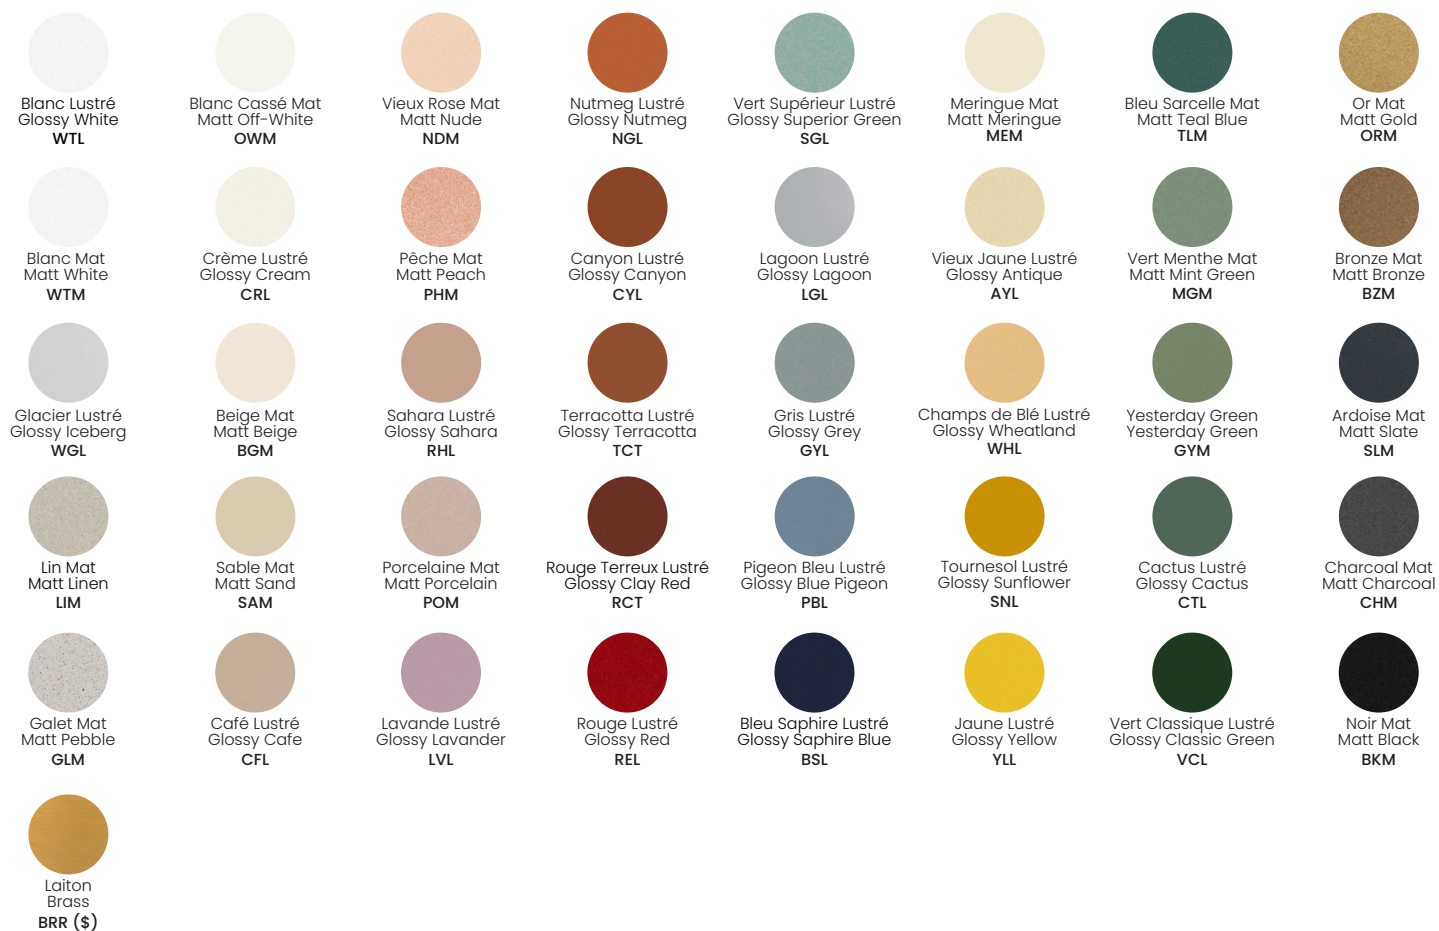

Dune 09-LA66

Type: Murale/Wallmount

Matériaux/Materials: Aluminium powder coat

Specifications: E26 base LED, 120 volts, dimmable

Ampoule/Bulb: Tala Sphere I 3.8 Watt • 220 Lumens • 2000K to 2800K Dim to warm

Côté/Side

Avant/Front

Choisir la couleur extérieure de l'abat-jour / Choose exterior shade colour

Choisir la couleur intérieure de l'abat-jour / Choose interior shade colour

Choisir couleur de la tige / Choose rod colour

Choisir la couleur de la quincaillerie / Choose hardware colour

Choisir la couleur de braquette / Choose mounting bracket colour

Même couleur que abat-jour
Same colour as shade

Même couleur que tige
Same colour as rod

Choisir la couleur du fil (4' de base et +) / Choose wire colour (4' standard and +)

Blanc Tressé
Braided White
T.TWT

Crème Tressé
Braided Cream
T.TCR

Noir Tressé
Braided Black
T.TBK

Or Tressé
Braided old
T.TOR