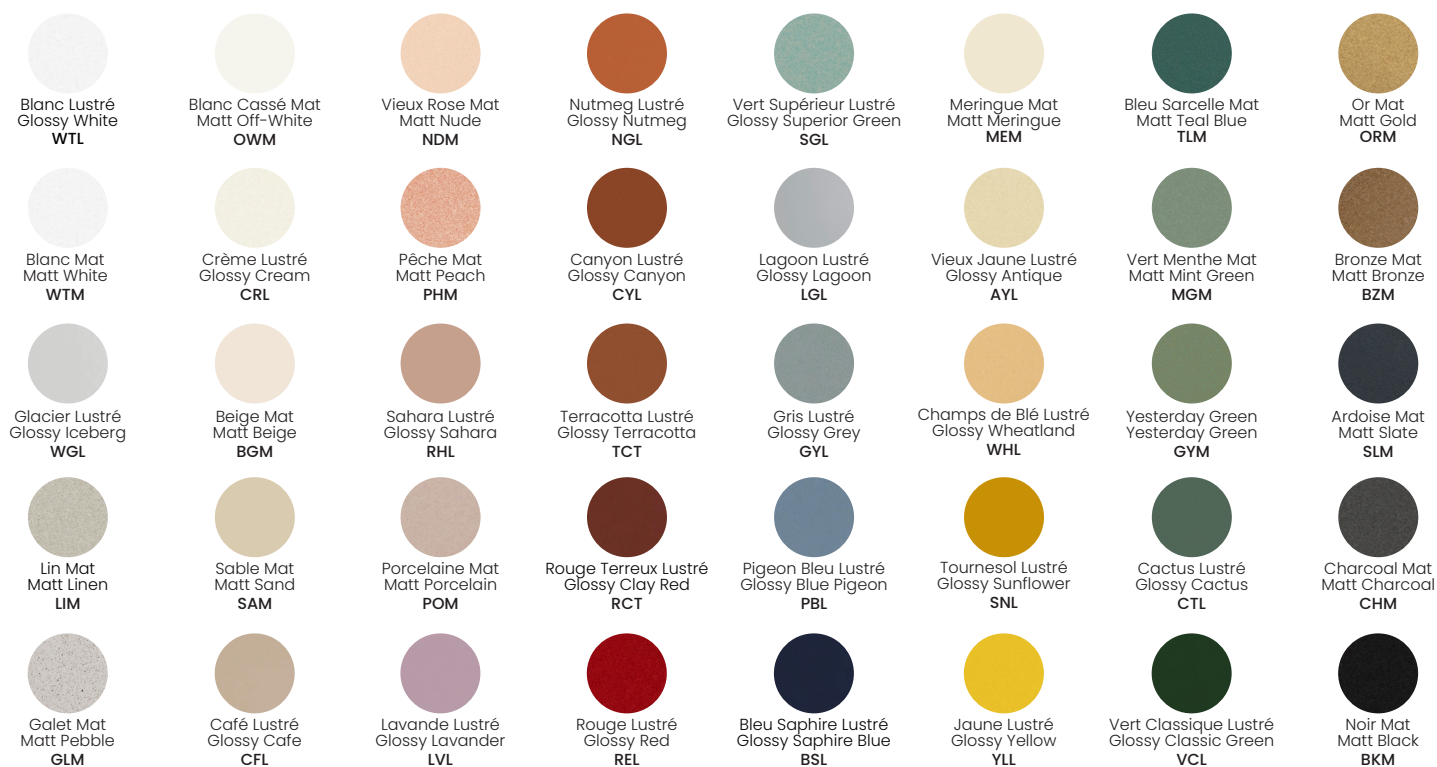

Dune 09-LA66

Type: Murale/Wallmount

Matériaux/Materials: Aluminium powder coat

Specifications: E26 base LED, 120 volts, dimmable

Ampoule/Bulb: Tala Sphere I 3.8 Watt • 220 Lumens • 2000K to 2800K Dim to warm

Côté/Side

Avant/Front

Choisir la couleur extérieure de l'abat-jour / Choose exterior shade colour

Choisir la couleur intérieure de l'abat-jour / Choose interior shade colour

Choisir couleur de la tige / Choose rod colour

Choisir la couleur de la quincaillerie / Choose hardware colour

Choisir la couleur de braquette / Choose mounting bracket colour

Même couleur que abat-jour
Same colour as shade

Même couleur que tige
Same colour as rod

Choisir la couleur du fil (4' de base et +) / Choose wire colour (4' standard and +)

Blanc Tressé
Braided White
T.TWT

Crème Tressé
Braided Cream
T.TCR

Noir Tressé
Braided Black
T.TBK

Or Tressé
Braided old
T.TOR