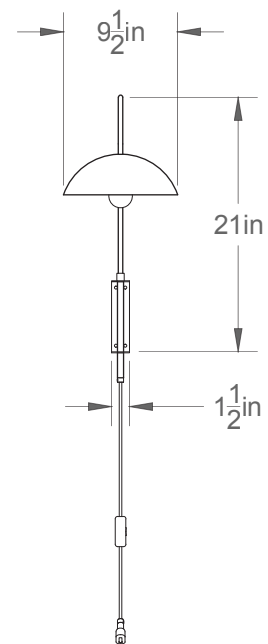

Avant/Front