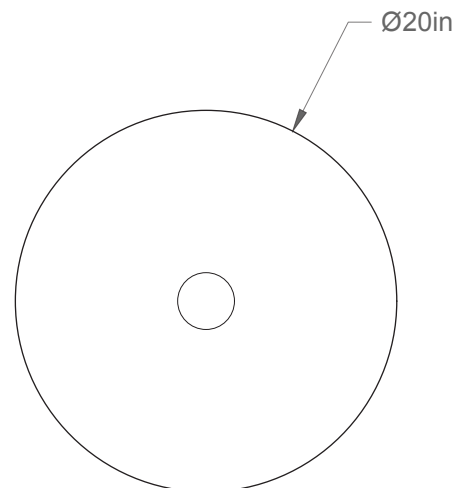

Dune 20-LA00-L

Type: Suspension/Pendant

Matériaux/Materials: Aluminium powder coat

Specifications: E26 base LED, 120 volts, dimmable

Ampoule/Bulb: Tala Sphere II 6 Watt • 480 Lumens • 2000K to 2800K Dim to warm

Poids/Weight: 5 lb.

Garantie/Warranty: 5 ans/years

Certification: 

Usage intérieur seulement/Indoor use only

Lien 3D/link: [Cliquez ici/Click here](#)

Pour tous les fichiers 3D, incluant CAD, Revit et IES, visitez le www.luminaireauthentik.com / For 3D drawings of all products, including CAD, Revit and IES files, please visit www.luminaireauthentik.com

Avant/Front

Dessus/Top

Choisir la couleur extérieure de l'abat-jour / Choose exterior shade colour

Choisir la couleur intérieure de l'abat-jour / Choose interior shade colour

Choisir la couleur du fil (6' de base et +) / Choose wire colour (6' standard and +)