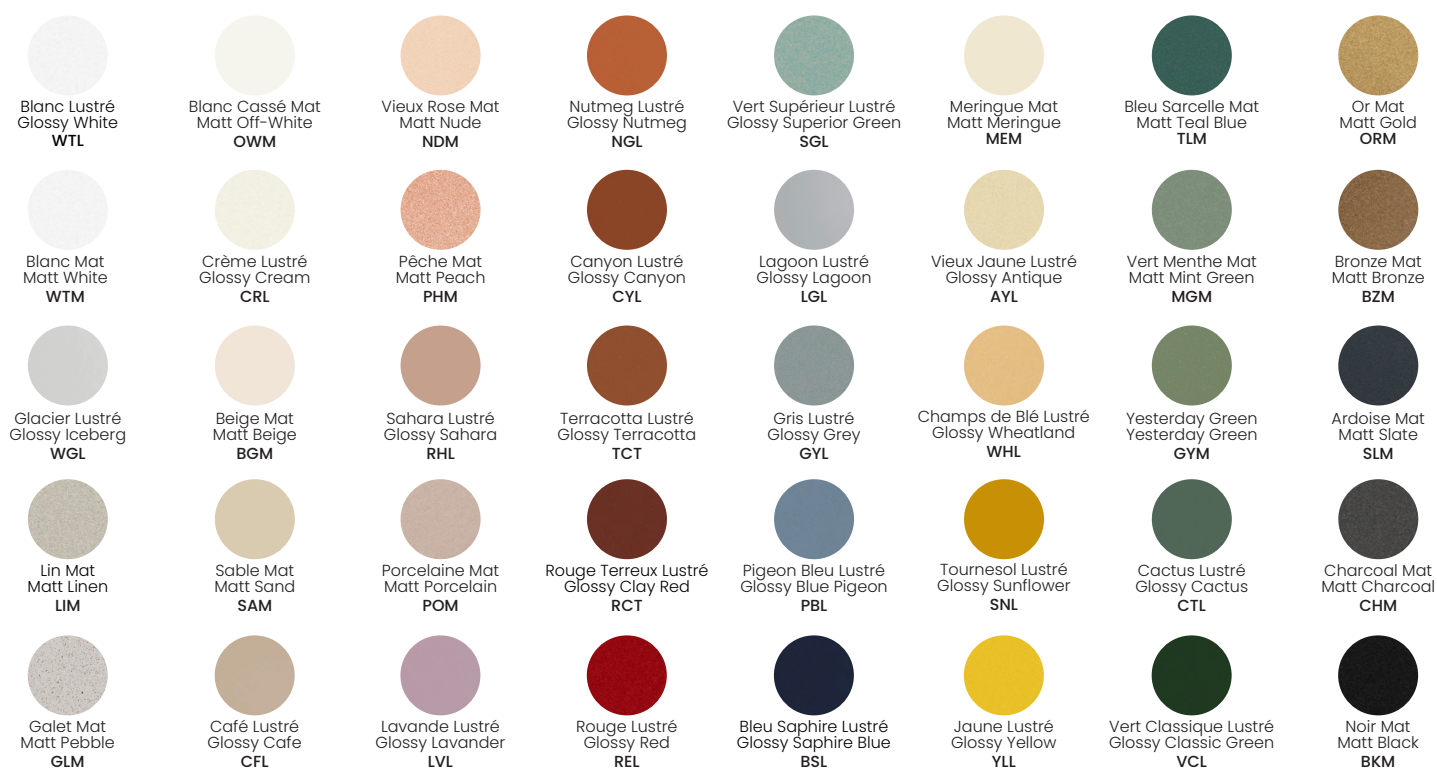

Dune 20-LA00-L

Type: Suspension/Pendant

Matériaux/Materials: Aluminium powder coat

Specifications: E26 base LED, 120 volts, dimmable

Ampoule/Bulb: Tala Sphere II 6 Watt • 480 Lumens • 2000K to 2800K Dim to warm

Avant/Front

Dessus/Top

Choisir la couleur extérieure de l'abat-jour / Choose exterior shade colour

Choisir la couleur intérieure de l'abat-jour / Choose interior shade colour

Choisir la couleur du fil (6' de base et +) / Choose wire colour (6' standard and +)

Blanc
White
TWT

Crème
Cream
TCR

Café
Cafe
TCF

Nude
Nude
TND

Sésame
Sesame
TSE

Truffe
Truffle
TTF

Cuivre
Copper
TCP

Or
Gold
TOR

Vert Foncé
Dark Green
TCT

Gris Pâle
Light Grey
TWG

Charcoal
Charcoal
TCH

Noir
Black
TBK

Choisir la couleur de la quincaillerie / Choose hardware colour

Laiton
Brass
BRR

Nickel
Nickel
NIR

Même couleur que abat-jour
Same colour as shade