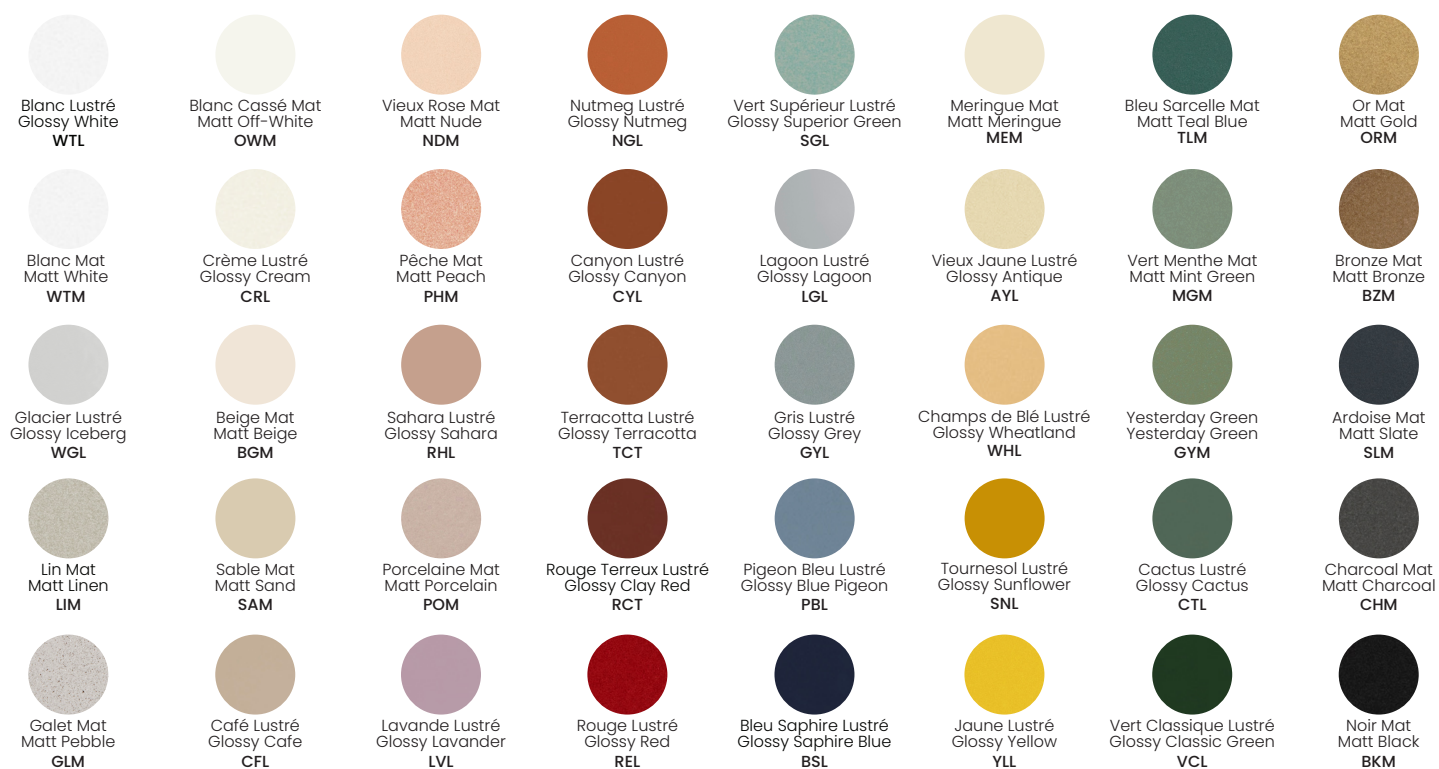

Dune 20-LA00-L

Type: Suspension/Pendant

Matériaux/Materials: Aluminium powder coat

Specifications: E26 base LED, 120 volts, dimmable

Ampoule/Bulb: Tala Sphere II 6 Watt • 480 Lumens • 2000K to 2800K Dim to warm

Avant/Front

Dessus/Top

Choisir la couleur extérieure de l'abat-jour / Choose exterior shade colour

Choisir la couleur intérieure de l'abat-jour / Choose interior shade colour

Choisir la couleur du fil (6' de base et +) / Choose wire colour (6' standard and +)

Blanc
White
TWT

Crème
Cream
TCR

Café
Cafe
TCF

Nude
Nude
TND

Sésame
Sesame
TSE

Truffe
Truffle
TTF

Cuivre
Copper
TCP

Or
Gold
TOR

Vert Foncé
Dark Green
TCT

Gris Pâle
Light Grey
TWG

Charcoal
Charcoal
TCH

Noir
Black
TBK

Choisir la couleur de la quincaillerie / Choose hardware colour

Laiton
Brass
BRR

Nickel
Nickel
NIR

Même couleur que abat-jour
Same colour as shade