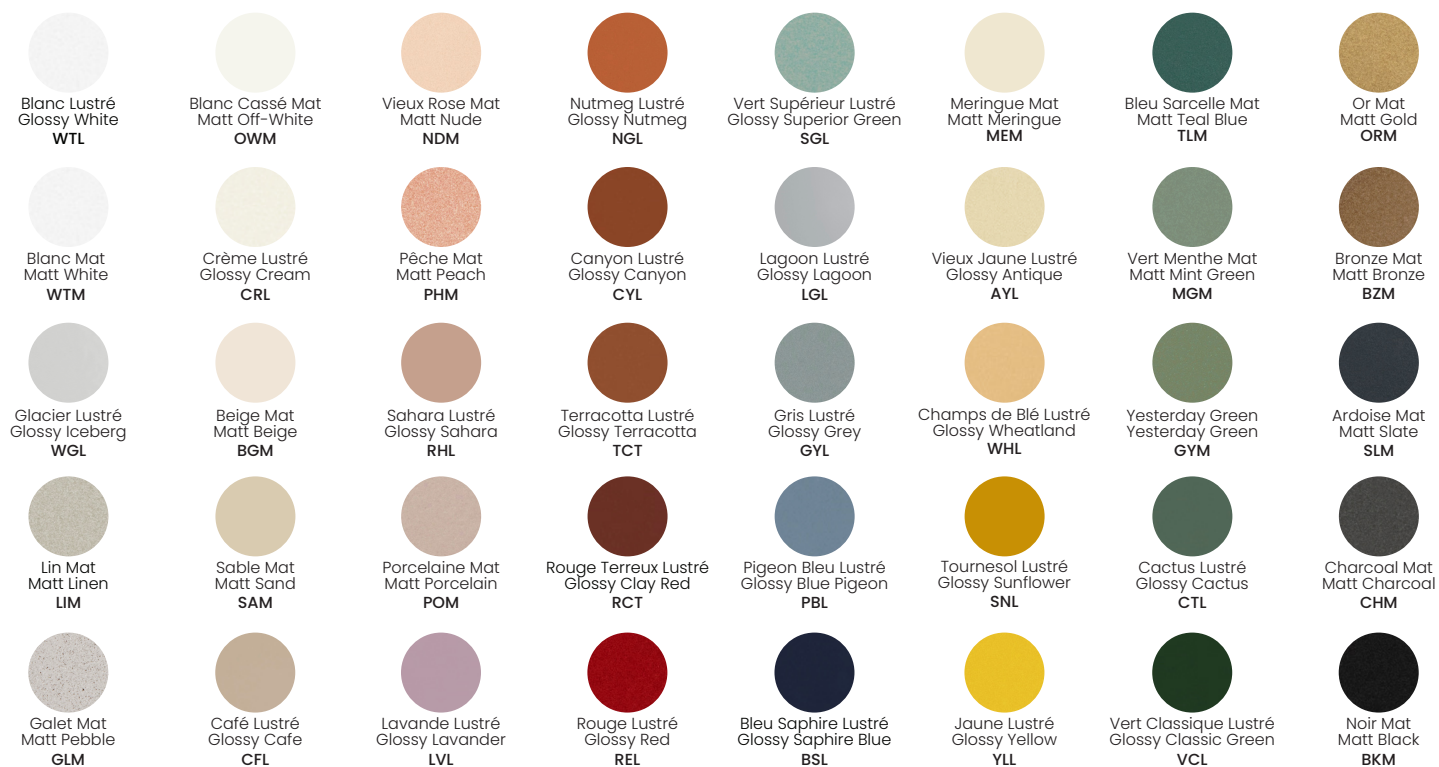

Dune 09-LA63

Type : Murale/Wallmount

Matériaux/Materials : Aluminium powder coat

Specifications : E26 base LED, 120 volts, dimmable

Ampoule/Bulb : Tala Sphere I 3.8 Watt • 220 Lumens • 2000K to 2800K Dim to warm

Côté/Side

Avant/Front

Choisir la couleur extérieure de l'abat-jour / Choose exterior shade colour

Choisir la couleur intérieure de l'abat-jour / Choose interior shade colour

Choisir couleur de la tige / Choose rod colour

Choisir la couleur de la quincaillerie / Choose hardware colour

Laiton
Brass
BRR

Même couleur que canopy
Same colour as canopy

Choisir la couleur de pivot / Choose swivel color

Laiton
Brass
BRR

Nickel Satin
Satin Nickel
NIR

Choisir la couleur de canopy / Choose canopy colour

Laiton
Brass
BRR (\$)

Même couleur que abat-jour
Same colour as shade

Même couleur que tige
Same colour as rod

Plat
Flat
03