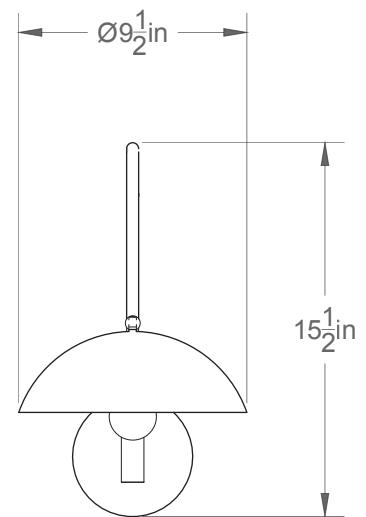

Avant/Front