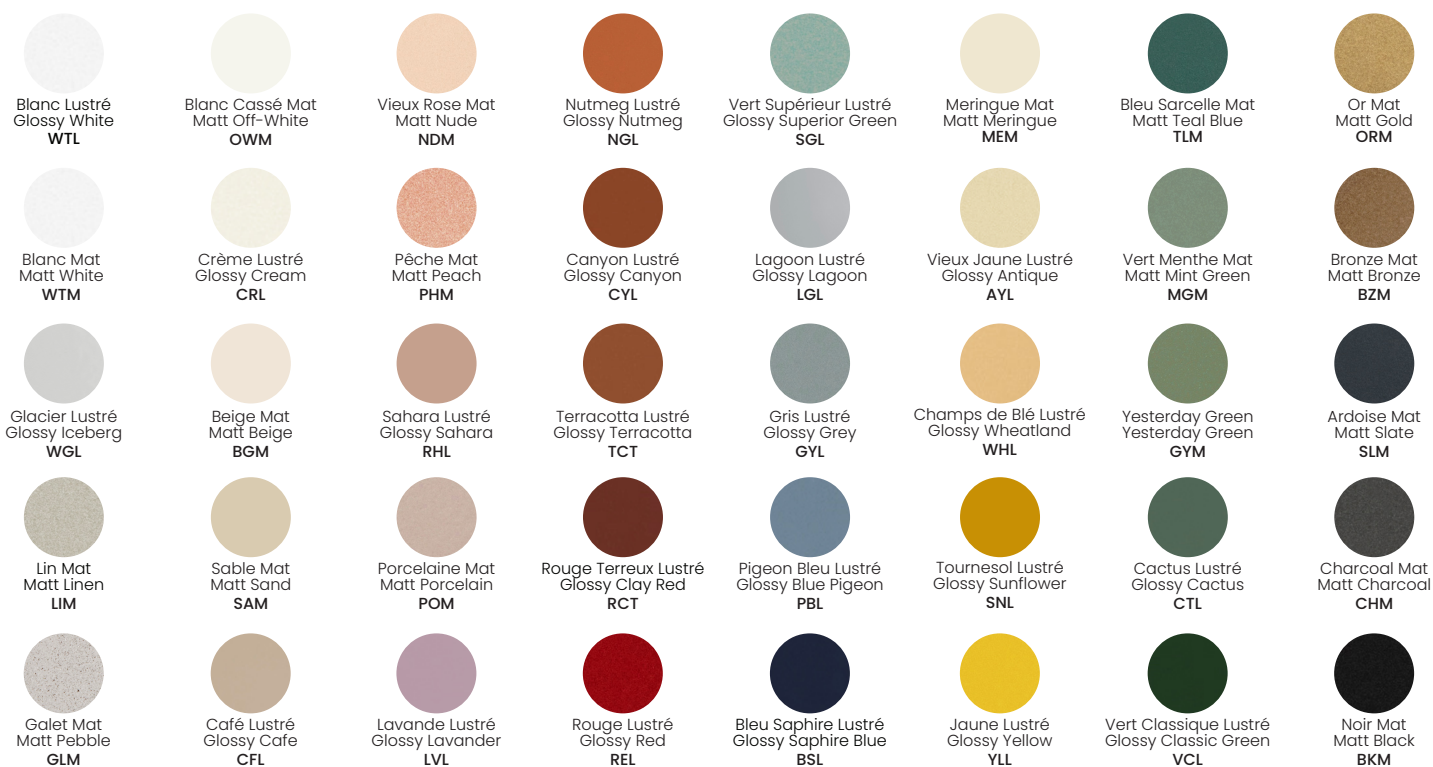

Dune 09-LA63

Type : Murale/Wallmount

Matériaux/Materials : Aluminium powder coat

Specifications : E26 base LED, 120 volts, dimmable

Ampoule/Bulb : Tala Sphere I 3.8 Watt • 220 Lumens • 2000K to 2800K Dim to warm

Côté/Side

Avant/Front

Choisir la couleur extérieure de l'abat-jour / Choose exterior shade colour

Choisir la couleur intérieure de l'abat-jour / Choose interior shade colour

Choisir couleur de la tige / Choose rod colour

Choisir la couleur de la quincaillerie / Choose hardware colour

Laiton
Brass
BRR

Même couleur que canopy
Same colour as canopy

Choisir la couleur de pivot / Choose swivel color

Laiton
Brass
BRR

Nickel Satin
Satin Nickel
NIR

Choisir la couleur de canopy / Choose canopy colour

Laiton
Brass
BRR (\$)

Même couleur que abat-jour
Same colour as shade

Même couleur que tige
Same colour as rod

Plat
Flat
03