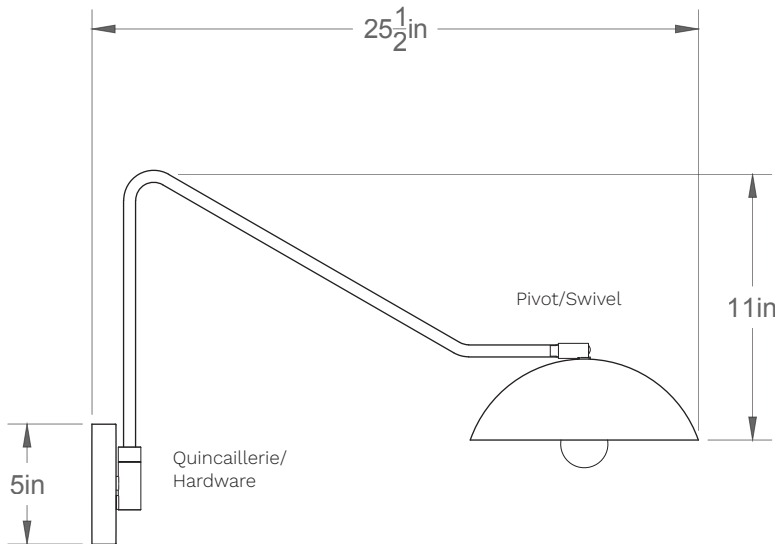

Dune 09-LA63

Type : Murale/Wallmount

Matériaux/Materials : Aluminium powder coat

Specifications : E26 base LED, 120 volts, dimmable

Ampoule/Bulb : Tala Sphere I 3.8 Watt • 220 Lumens • 2000K to 2800K Dim to warm

Poids/Weight : 5 lb.

Garantie/Warranty : 2 ans/years

Certification : 

Usage intérieur seulement/Indoor use only

Lien 3D/link : [Cliquez ici/Click here](#)

Pour tous les fichiers 3D, incluant CAD, Revit et IES, visitez le www.luminaireauthentik.com / For 3D drawings of all products, including CAD, Revit and IES files, please visit www.luminaireauthentik.com