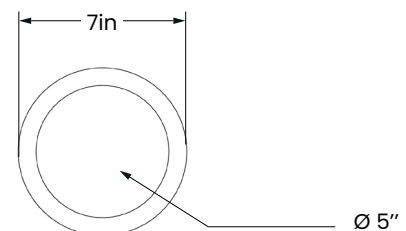

FORMA 009-LA00

Type : Suspension/Pendant

Matériaux/Materials : Aluminium powder coat

Specifications : E26 base LED, 120 volts, dimmable

Poids/weight : 4 lb.

Garantie/Warranty : 5 ans/years

Certifications : cULus

Usage intérieur seulement/indoor use only

Lien 3D/link : [Cliquez ici/click here](#)

Face/Front

Dessous/Under