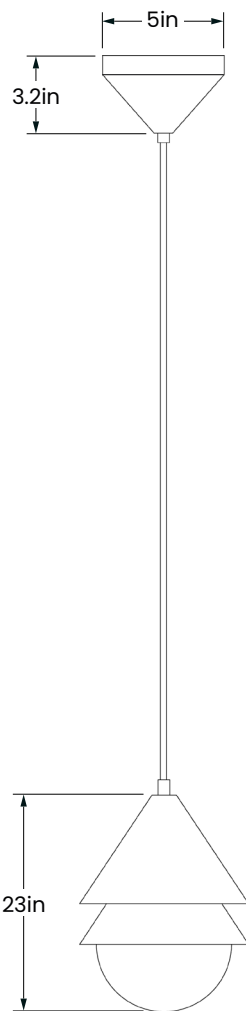

FORMA 009-LA00

Type : Suspension/Pendant

Matériaux/Materials : Aluminium powder coat

Specifications : E26 base LED, 120 volts, dimmable

Poids/weight : 4 lb.

Garantie/Warranty : 5 ans/years

Certifications : cULus

Usage intérieur seulement/indoor use only

Lien 3D/link : [Cliquez ici/click here](#)

Face/Front

Dessous/Under