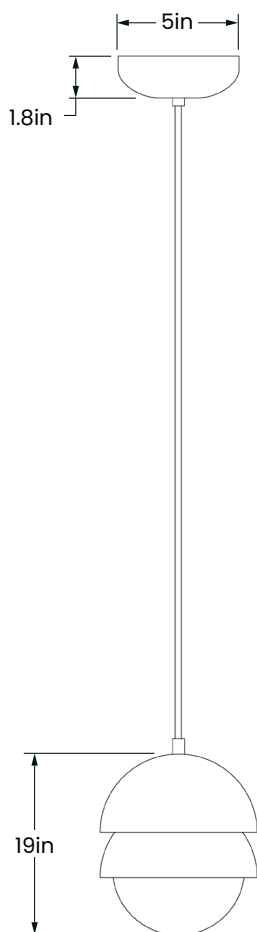

## FORMA 010-LA00

Type : Suspension/Pendant

Matériaux/Materials : Aluminium powder coat

Specifications : E26 base LED, 120 volts, dimmable

Poids/weight : 4 lb.

Garantie/Warranty : 5 ans/years

Certifications : cUL<sub>us</sub>

Usage intérieur seulement/indoor use only

Lien 3D/link : [Cliquez ici/click here](#)

Face/Front

Dessous/Under