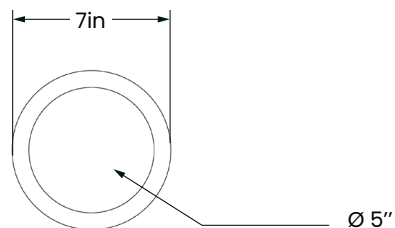

## FORMA 010-LA00

Type : Suspension/Pendant

Matériaux/Materials : Aluminium powder coat

Specifications : E26 base LED, 120 volts, dimmable

Poids/weight : 4 lb.

Garantie/Warranty : 5 ans/years

Certifications : cUL<sub>us</sub>

Usage intérieur seulement/indoor use only

Lien 3D/link : [Cliquez ici/click here](#)

Face/Front

Dessous/Under