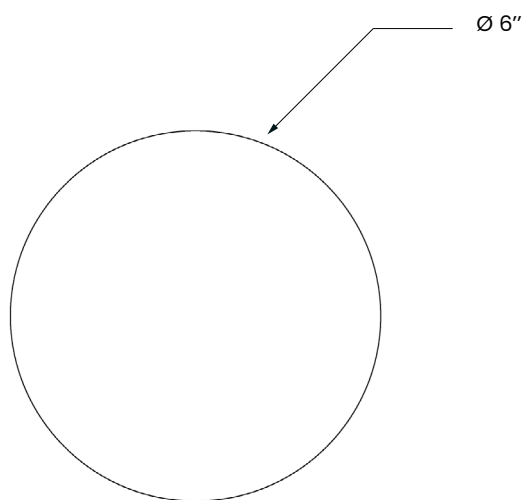

Globe 06-LA26

Type : Applique/Flushmount

Matériaux/Materials : Aluminium powder coat

Specifications : E26 base LED, 120 volts, dimmable

Poids/weight : 3 lb.

Garantie/Warranty : 5 ans/years

Certifications : 

Usage intérieur seulement/indoor use only

Lien 3D/link : [Cliquez ici/click here](#)

Face/Front

Dessous/Under