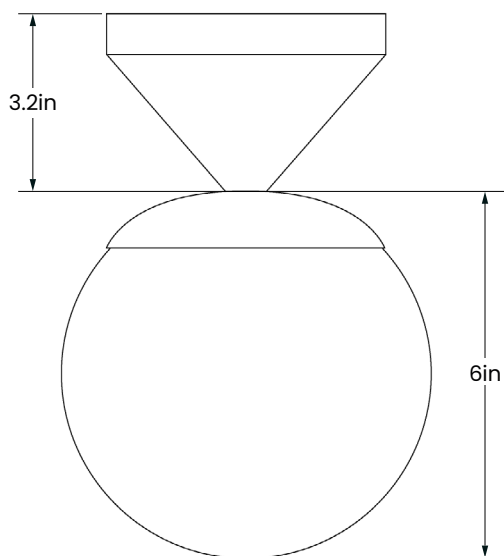

Globe 06-LA26

Type : Applique/Flushmount

Matériaux/Materials : Aluminium powder coat

Specifications : E26 base LED, 120 volts, dimmable

Poids/weight : 3 lb.

Garantie/Warranty : 5 ans/years

Certifications : 

Usage intérieur seulement/indoor use only

Lien 3D/link : [Cliquez ici/click here](#)

Face/Front

Dessous/Under