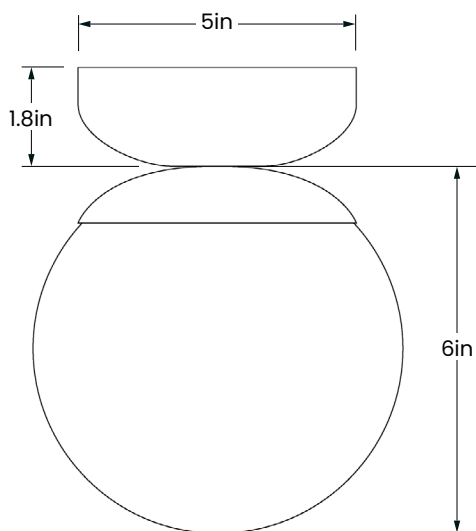

### Globe 06-LA28

Type : Applique/Flushmount

Matériaux/Materials : Aluminium powder coat

Specifications : E26 base LED, 120 volts, dimmable

Poids/weight : 3 lb.

Garantie/Warranty : 5 ans/years

Certifications : 

Usage intérieur seulement/indoor use only

Lien 3D/link : [Cliquez ici/click here](#)

Face/Front

Dessous/Under