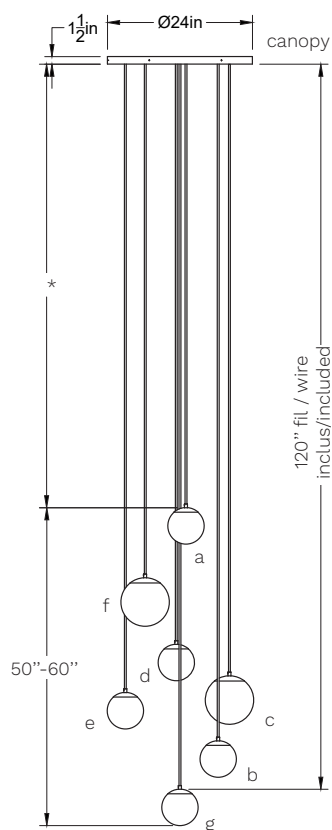

## Globe-LA307

**Type :** Suspension/Pendant

**Matériaux/Materials :** Aluminium powder coat • Verre/Glass

**Specifications :** E26 base LED, 120 volts, dimmable

**Poids/Weight :** 25 lb.

**Garantie/Warranty :** 5 ans/years

**Certification :** c  US

Usage intérieur seulement/Indoor use only

**Lien 3D/link :** [Cliquez ici/Click here](#)

**Inclus/Included :**

2x Globe 08"

5x Globe 06"

1x canopy 18"Øx1.5", 7 sorties/exits

\*Taille minimale suggérée / Minimum suggested size

- a. Glass ball 6"
- b. Glass ball 6"
- c. Glass ball 8"
- d. Glass ball 6"
- e. Glass ball 6"
- f. Glass ball 8"
- g. Glass ball 6"

**Avant/Front**

Canopy  
Dessus/Top

**Dessus/Top**

**Choisir la couleur de l'abat-jour / Choose shade colour**

**Choisir la couleur du fil (10' de base et +) / Choose wire colour (10' standard and +)**

Blanc  
White  
TWT

Crème  
Cream  
TCR

Café  
Cafe  
TCF

Nude  
Nude  
TND

Sésame  
Sesame  
TSE

Truffe  
Truffle  
TTF