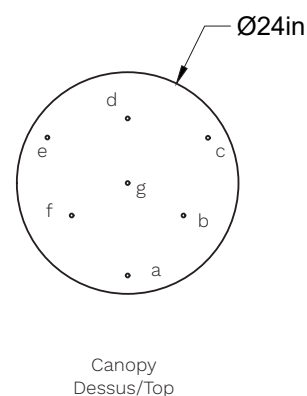

## Globe-LA307

**Type :** Suspension/Pendant

**Matériaux/Materials :** Aluminium powder coat • Verre/Glass

**Specifications :** E26 base LED, 120 volts, dimmable

**Poids/Weight :** 25 lb.

**Garantie/Warranty :** 5 ans/years

**Certification :** c  US

Usage intérieur seulement/Indoor use only

**Lien 3D/link :** [Cliquez ici/Click here](#)

**Inclus/Included :**

2x Globe 08"

5x Globe 06"

1x canopy 18"Øx1.5", 7 sorties/exits

\*Taille minimale suggérée / Minimum suggested size

- a. Glass ball 6"
- b. Glass ball 6"
- c. Glass ball 8"
- d. Glass ball 6"
- e. Glass ball 6"
- f. Glass ball 8"
- g. Glass ball 6"

**Avant/Front**

Canopy  
Dessus/Top

**Dessus/Top**

**Choisir la couleur de l'abat-jour / Choose shade colour**