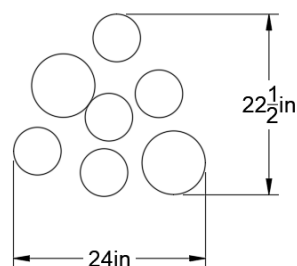

**Certification :** c  US

Usage intérieur seulement/Indoor use only

**Lien 3D/link :** [Cliquez ici/Click here](#)

**Inclus/Included :**

2x Globe 08"

5x Globe 06"

1x canopy 18"Øx1.5", 7 sorties/exits

\*Taille minimale suggérée / Minimum suggested size

- a. Glass ball 6"
- b. Glass ball 6"
- c. Glass ball 8"
- d. Glass ball 6"
- e. Glass ball 6"
- f. Glass ball 8"
- g. Glass ball 6"

**Avant/Front**

Canopy  
Dessus/Top

**Dessus/Top**

**Choisir la couleur de l'abat-jour / Choose shade colour**