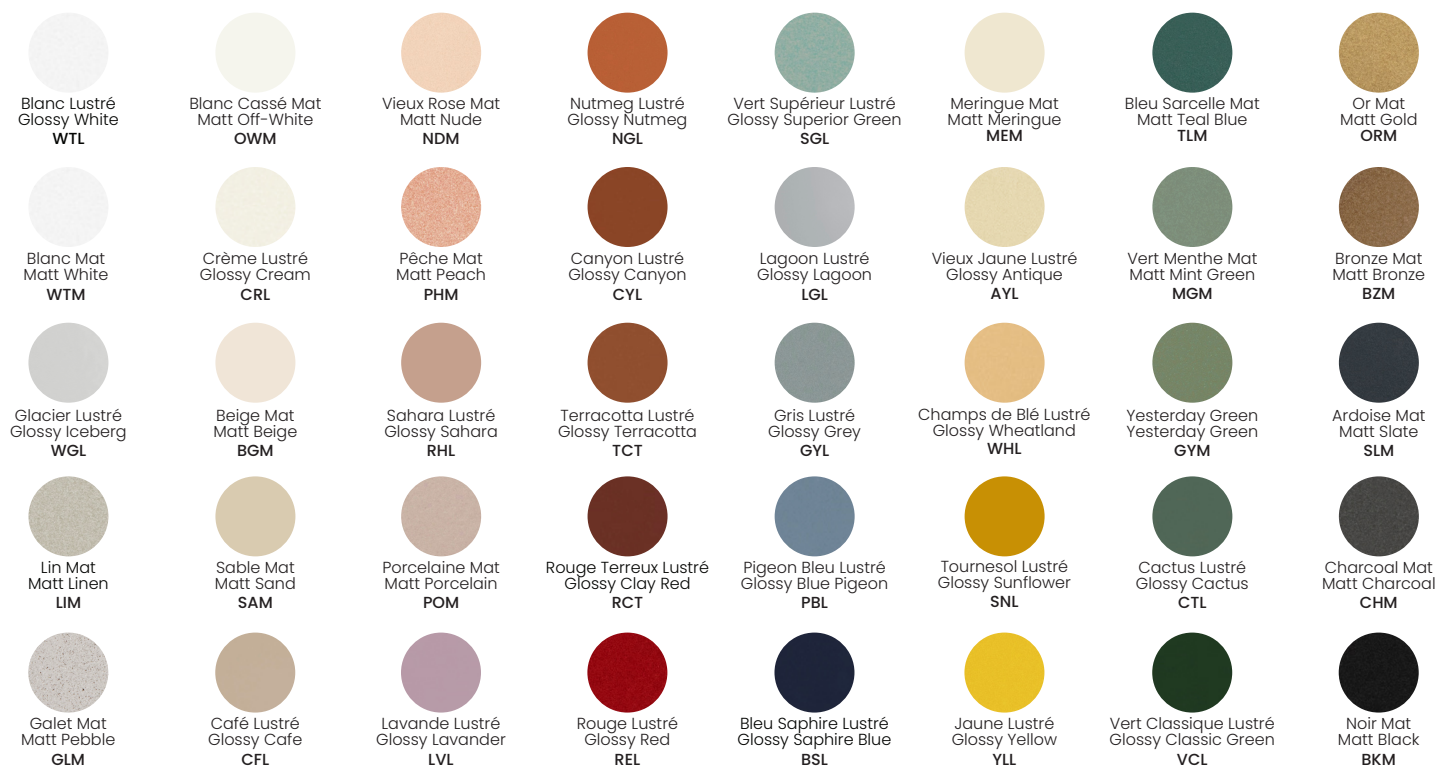

- a. Glass ball 6"
- b. Glass ball 6"
- c. Glass ball 8"
- d. Glass ball 6"
- e. Glass ball 6"
- f. Glass ball 8"
- g. Glass ball 6"

**Avant/Front**

Canopy  
Dessus/Top

**Dessus/Top**

**Choisir la couleur de l'abat-jour / Choose shade colour**

**Choisir la couleur du fil (10' de base et +) / Choose wire colour (10' standard and +)**

Blanc  
White  
TWT

Crème  
Cream  
TCR

Café  
Cafe  
TCF

Nude  
Nude  
TND

Sésame  
Sesame  
TSE

Truffe  
Truffle  
TTF

Cuivre  
Copper  
TCP

Or  
Gold  
TOR

Vert Foncé  
Dark Green  
TCT

Gris Pâle  
Light Grey  
TWG

Charcoal  
Charcoal  
TCH

Noir  
Black  
TBK

**Choisir la couleur de la quincaillerie / Choose hardware colour**

Laiton  
Brass  
BRR

Nickel  
Nickel  
NIR

Même couleur que abat-jour  
Same colour as shade

**Choisir la couleur de canopy / Choose canopy colour**

Blanc Mat  
Matt White  
WTM

Noir Mat  
Matt Black  
BKM