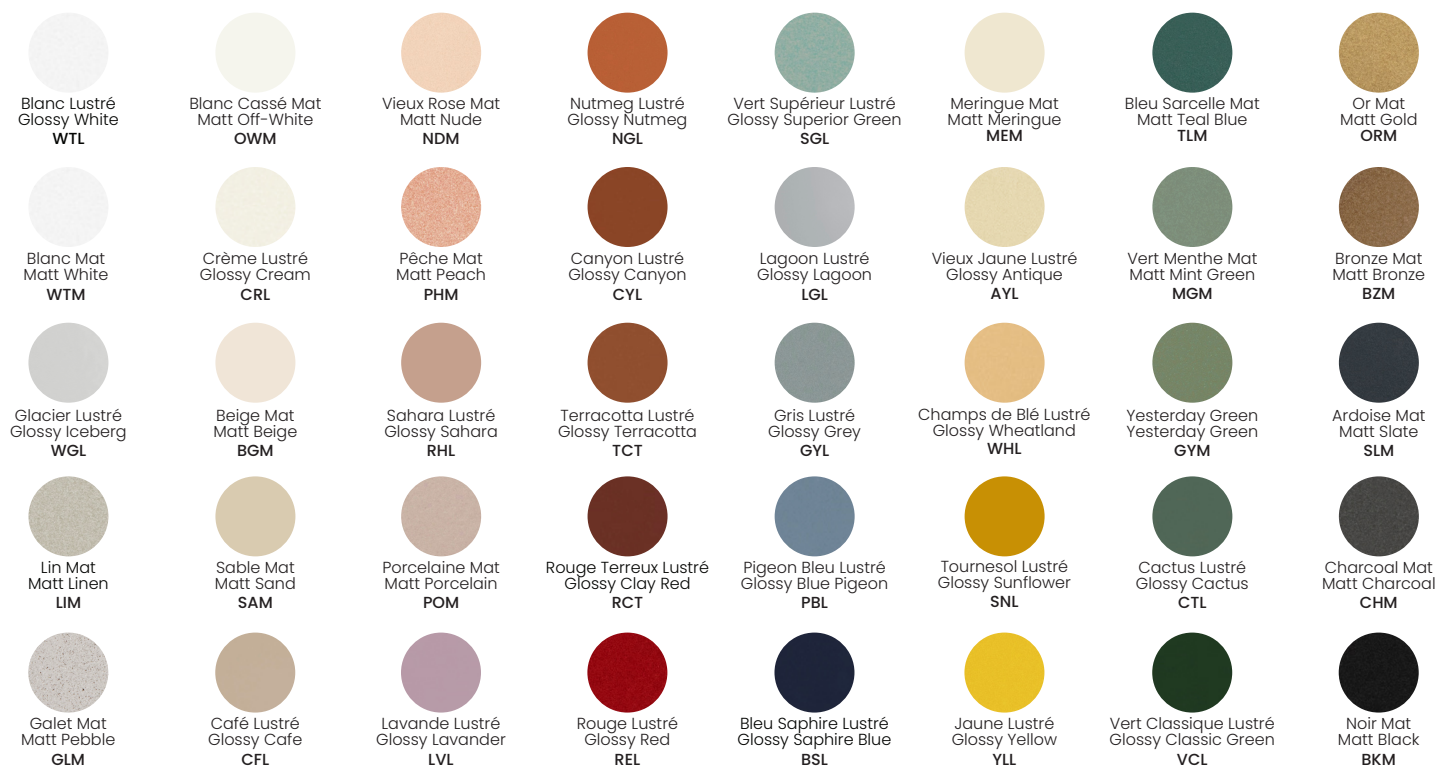

Avant/Front

Dessus/Top

Choisir la couleur de l'abat-jour / Choose shade colour

Choisir le fini des globes de verre / Choose glass ball finish

Finition standard de la boule de verre / Standard Glass Ball Finish

Choisir la couleur du fil (6' de base et +) / Choose wire colour (6' standard and +)

Blanc
White
TWT

Crème
Cream
TCR

Café
Cafe
TCF

Nude
Nude
TND

Sésame
Sesame
TSE

Truffe
Truffle
TTF

Cuivre
Copper
TCP

Or
Gold
TOR

Vert Foncé
Dark Green
TCT

Gris Pâle
Light Grey
TWG

Charcoal
Charcoal
TCH

Noir
Black
TBK

Choisir la couleur de la quincaillerie / Choose hardware colour

Laiton
Brass
BRR

Nickel
Nickel
NIR

Blanc Mat
Matt White
WTM

Noir Mat
Matt Black
BKM

Même couleur que abat-jour
du haut
Same colour as top shade