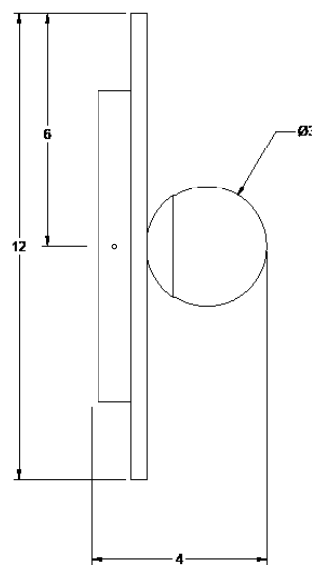

Krema 1203-LA40

Type : Applique/Flushmount

Matériaux/Materials : Aluminium powder coat

Verre/glass

Specifications : G8 base LED, 120 volts, dimmable

Poids/weight : 3 lb.

Garantie/Warranty : 5 ans/years

Certifications : cUL_{us}

Usage intérieur seulement/indoor use only

Lien 3D/link : [Cliquez ici/click here](#)

Pour tous les fichiers 3D visitez le
www.luminaireauthentik.com/
For 3D drawings please visit
www.luminaireauthentik.com

dessus/top

côté/side