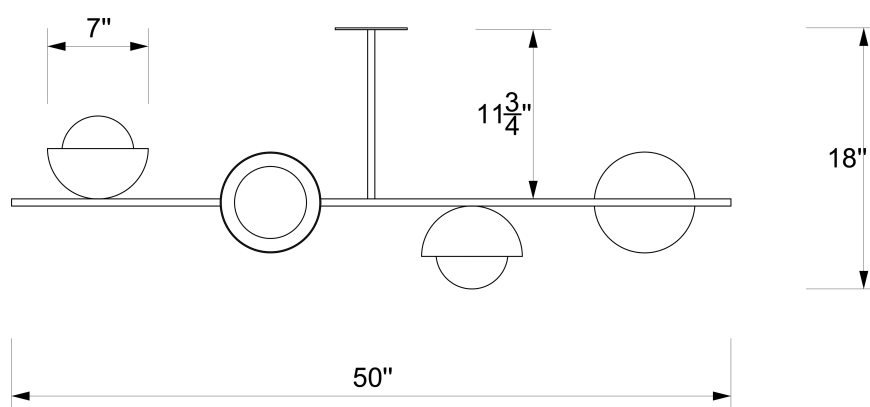

Avant/Front