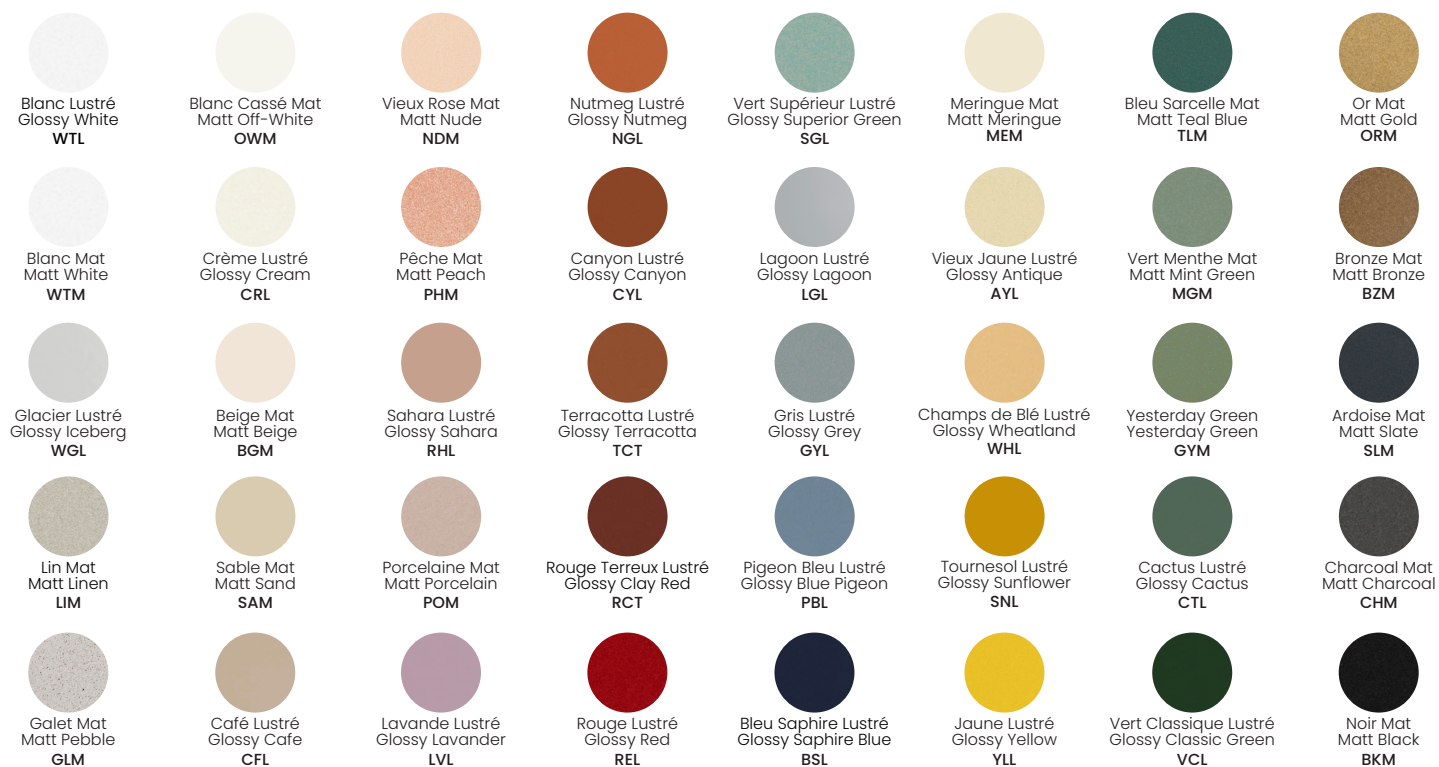

Choisir couleur de la tige / Choose rod colour