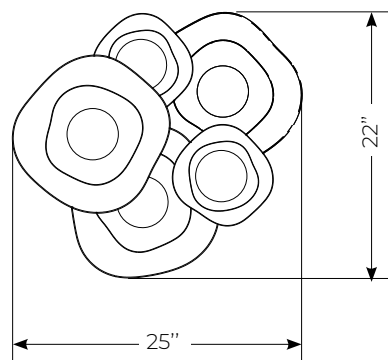

Bas/bottom