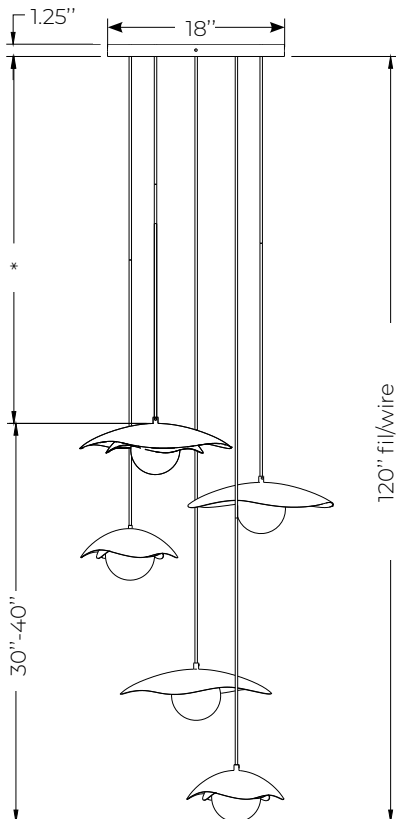

Pivoine LA305

Type : Suspendu/suspended

Matériaux/Materials : Aluminium powder coat

Specifications : E26 base LED, 120 volts, dimmable

Poids/weight : 20 lbs

Garantie/Warranty : 5 ans/years

Certifications : us

Usage intérieur seulement/indoor use only

Lien 3D/link : [Cliquez ici / Click here](#)

Inclus/Included

(2) Pivoine 2-09

(2) Pivoine 1-15

(1) Pivoine 2-15

1 canopy 18"Ø, 5 sorties / exits

La longueur varie selon la hauteur du plafond/Lenght varies according to ceiling height

Pour tous les fichiers 3D, incluant CAD, Revit et IES, visitez le www.luminaireauthentik.com/ / For 3D drawings of all products, including CAD, Revit and IES files, please visit www.luminaireauthentik.com

Face/front