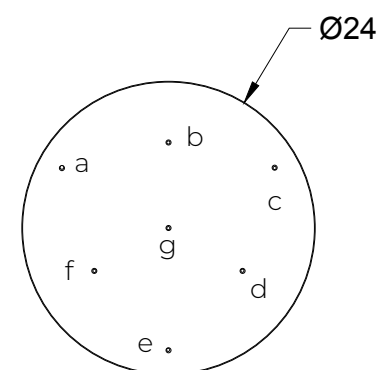

Pivoine - LA307

Type : Suspension/Pendant

Matériaux/Materials : Aluminum powder coat

Specifications : E26 base LED, 120 volts, dimmable

Poids/Weight: 25 lb.

Garantie/Warranty : 5 ans / years

Certification :

Usage intérieur seulement/Indoor use only

Lien 3D/link : [Cliquez ici / Click here](#)

Inclus/Included

(2) Pivoine 2-0905-LA00

(3) Pivoine 1-1506-LA00

(2) Pivoine 2-2008-LA00

1 canopy 24"Ø, 7 sorties / exits

*La longueur varie selon la hauteur du plafond / Length varies according to ceiling height

Pour tous les fichiers 3D, incluant CAD, Revit et IES, visitez le www.luminaireauthentik.com / For 3D drawings of all products, including CAD, Revit and IES files, please visit www.luminaireauthentik.com

Canopy
Dessus/Top