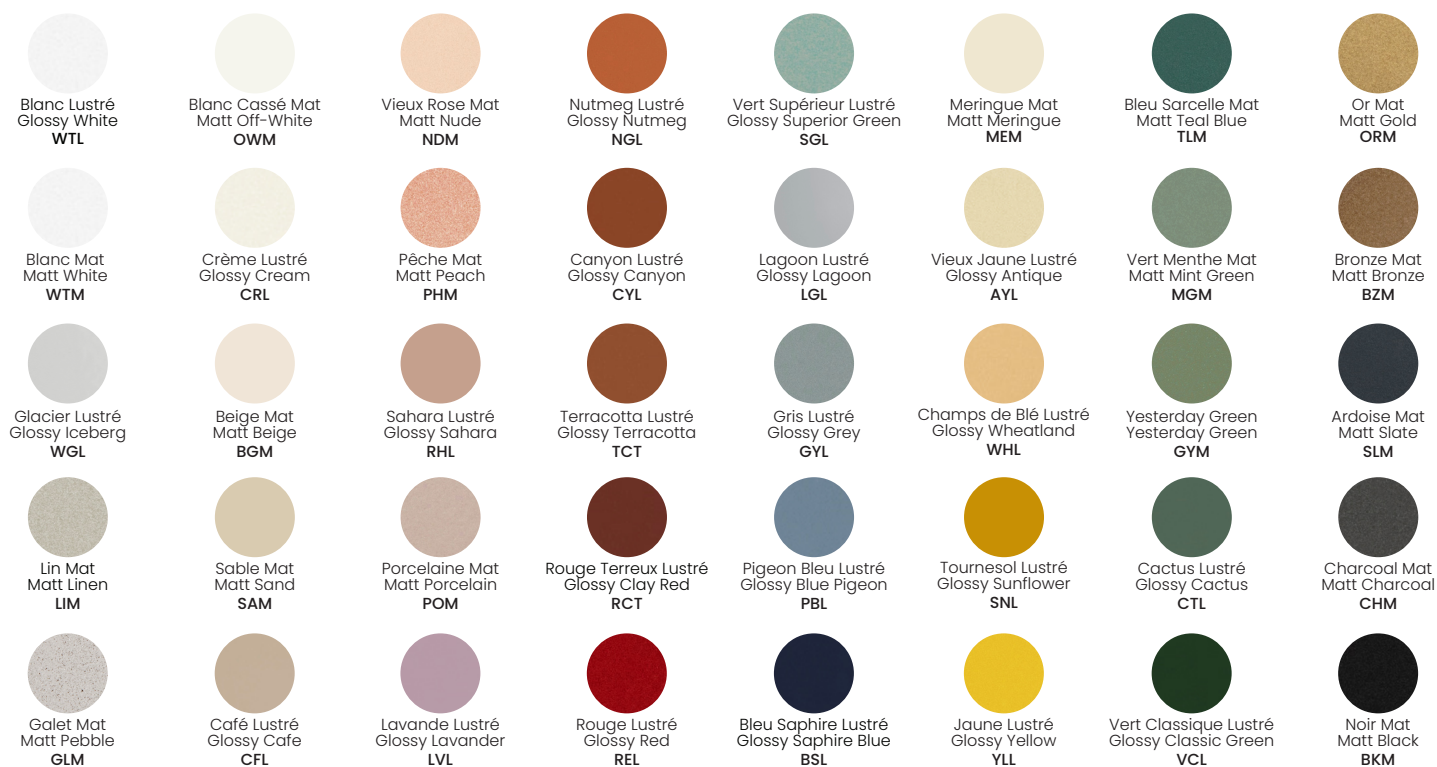

Canopy
Dessus/Top

Dessous/Bottom

Choisir la couleur de l'abat jour du haut / Choose colour of top shade

Choisir la couleur de l'abat jour du bas / Choose colour of bottom shade

Choisir le fini des globes de verre / Choose glass ball finish

Finition standard de la boule de verre / Standard Glass Ball Finish

Opal Givré
Frosted Opal
G.O-G

Opal Lustré
Glossy Opal
G.O-L

Finitions spécialisées (\$) / Specialty Finishes (\$)

Claire Givré
Frosted Clear
G.C-G

Truffe Lustré
Glossy Truffle
G.F-L

Argile Lustré
Glossy Clay
G.A-L

Choisir la couleur du fil (10' de base et +) / Choose wire colour (10' standard and +)

Blanc
White
TWT

Crème
Cream
TCR

Café
Cafe
TCF

Nude
Nude
TND

Noir Mat
Matt Black
BKM

Même couleur que abat-jour
Same colour as shade

Choisir la couleur de crochet / Choose hook colour

Laiton
Brass
BRR

Nickel Satin
Satin Nickel
NIR

Noir Mat
Matt Black
BKM

Blanc Mat
Matt White
WTM