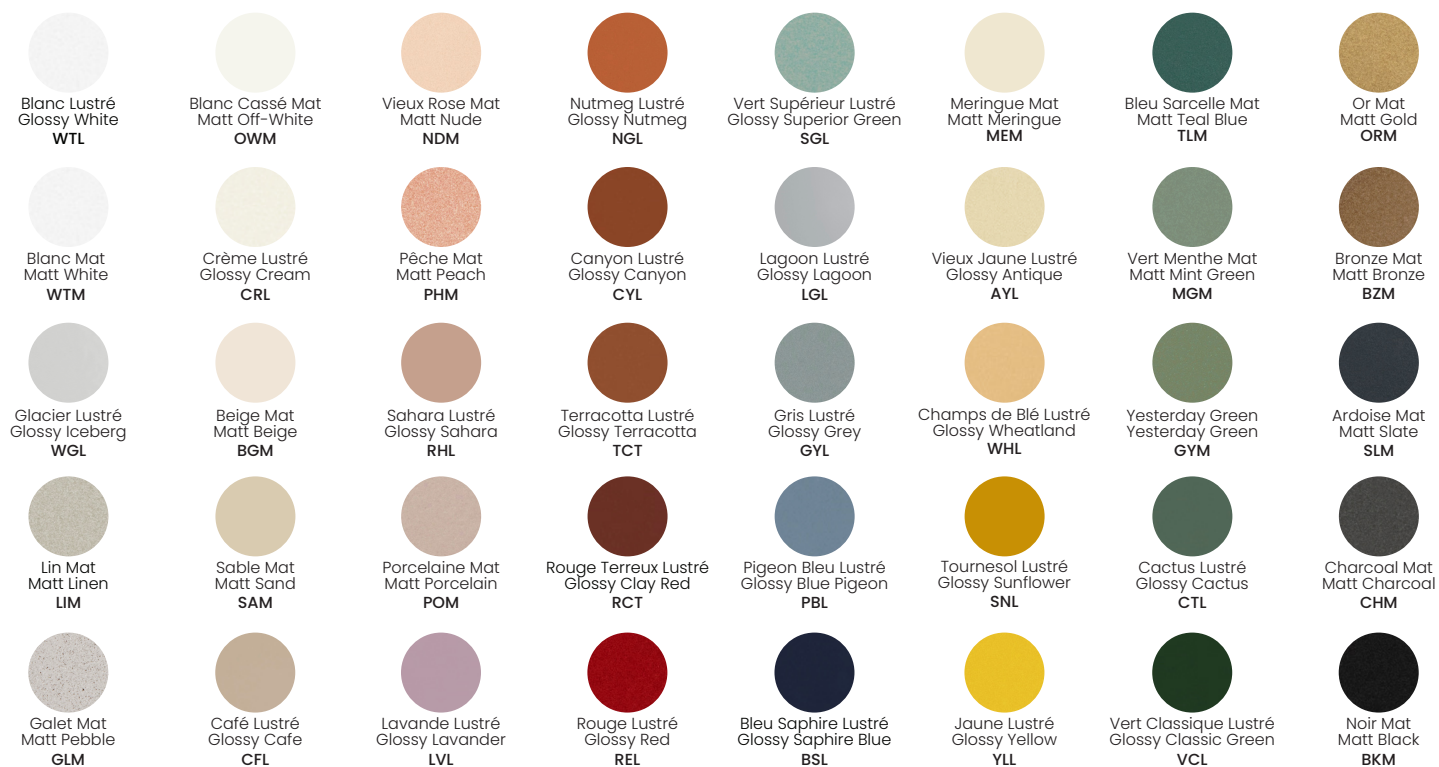

Canopy
Dessus/Top

Dessous/Bottom

Choisir la couleur de l'abat jour du haut / Choose colour of top shade

Choisir la couleur de l'abat jour du bas / Choose colour of bottom shade

Choisir le fini des globes de verre / Choose glass ball finish

Truffe Lustré
Glossy Truffle
G.F-L

Argile Lustré
Glossy Clay
G.A-L

Choisir la couleur du fil (10' de base et +) / Choose wire colour (10' standard and +)

Blanc
White
TWT

Crème
Cream
TCR

Café
Cafe
TCF

Nude
Nude
TND

Sésame
Sesame
TSE

Truffe
Truffle
TTF

Cuivre
Copper
TCP

Or
Gold
TOR

Vert Foncé
Dark Green
TCT

Gris Pâle
Light Grey
TWG

Charcoal
Charcoal
TCH

Noir
Black
TBK

Noir Mat
Matt Black
BKM

Même couleur que abat-jour
Same colour as shade

Choisir la couleur de crochet / Choose hook colour

Laiton
Brass
BRR

Nickel Satin
Satin Nickel
NIR

Noir Mat
Matt Black
BKM

Blanc Mat
Matt White
WTM