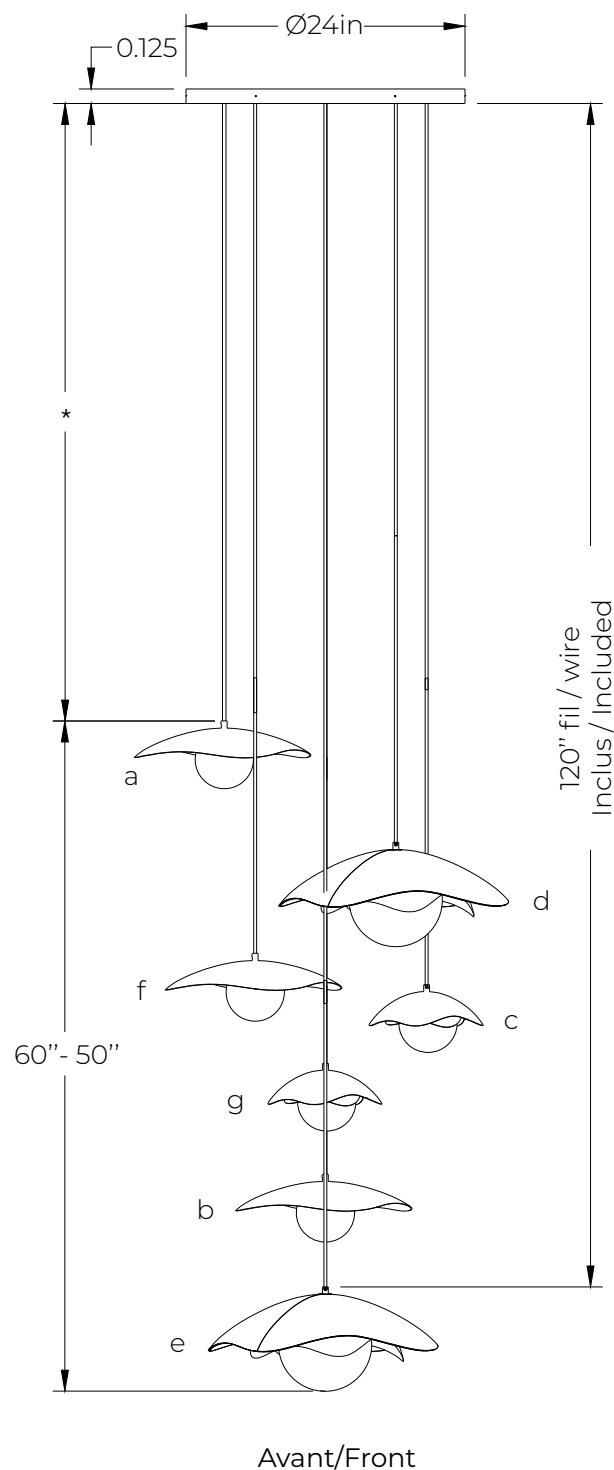

Pivoine - LA307

Type : Suspension/Pendant

Matériaux/Materials : Aluminum powder coat

Specifications : E26 base LED, 120 volts, dimmable

Poids/Weight: 25 lb.

Garantie/Warranty : 5 ans / years

Certification : 

Usage intérieur seulement/Indoor use only

Lien 3D/link : [Cliquez ici / Click here](#)

Inclus/Included

(2) Pivoine 2-0905-LA00

(3) Pivoine 1-1506-LA00

(2) Pivoine 2-2008-LA00

1 canopy 24"Ø, 7 sorties / exits

*La longueur varie selon la hauteur du plafond / Length varies according to ceiling height

Pour tous les fichiers 3D, incluant CAD, Revit et IES, visitez le www.luminaireauthentik.com / For 3D drawings of all products, including CAD, Revit and IES files, please visit www.luminaireauthentik.com

Canopy
Dessus/Top

Dessous/Bottom

Choisir la couleur de l'abat jour du haut / Choose colour of top shade

Choisir la couleur de l'abat jour du bas / Choose colour of bottom shade

Choisir le fini des globes de verre / Choose glass ball finish