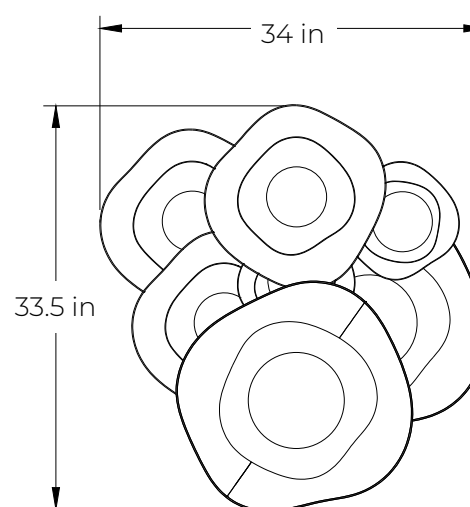

Dessous/Bottom