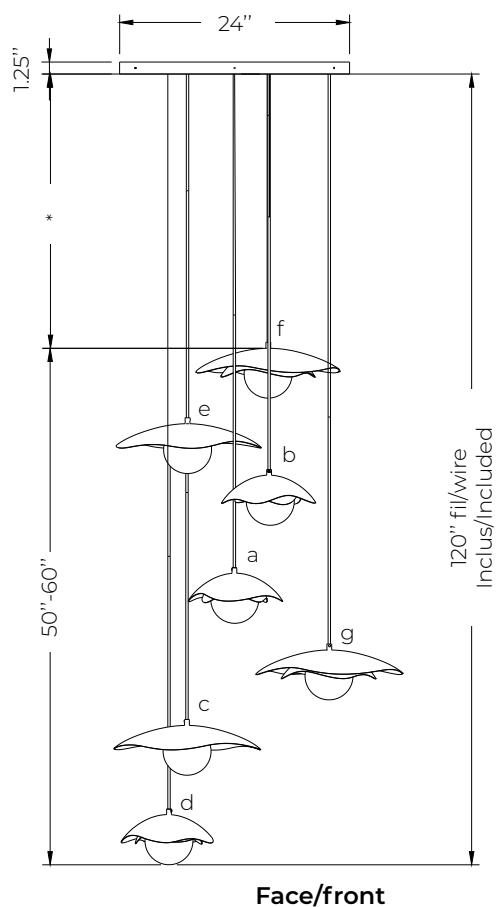

Pivoine LA307

Type : Suspendu/suspended

Matériaux/Materials : Aluminium powder coat

Specifications : E26 base LED, 120 volts, dimmable

Poids/weight : 28 lbs

Garantie/Warranty : 5 ans/years

Certifications : cULus

Usage intérieur seulement/indoor use only

Lien 3D/link : [Cliquez ici / Click here](#)

Inclus/Included

(3) Pivoine 2-09

(2) Pivoine 1-15

(2) Pivoine 2-15

1 canopy 24"Ø, 7 sorties / exits

La longueur varie selon la hauteur du plafond/Lenght varies according to ceiling height

Pour tous les fichiers 3D, incluant CAD, Revit et IES, visitez le www.luminaireauthentik.com / For 3D drawings of all products, including CAD, Revit and IES files, please visit www.luminaireauthentik.com