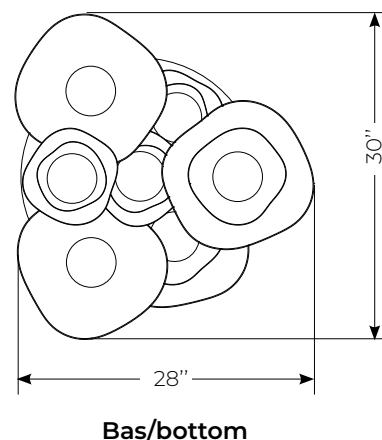

Pivoine LA307

Type : Suspendu/suspended

Matériaux/Materials : Aluminium powder coat

Specifications : E26 base LED, 120 volts, dimmable

Poids/weight : 28 lbs

Garantie/Warranty : 5 ans/years

Certifications : cULus

Usage intérieur seulement/indoor use only

Lien 3D/link : [Cliquez ici / Click here](#)

Inclus/Included

(3) Pivoine 2-09

(2) Pivoine 1-15

(2) Pivoine 2-15

1 canopy 24"Ø, 7 sorties / exits

La longueur varie selon la hauteur du plafond/Lenght varies according to ceiling height

Pour tous les fichiers 3D, incluant CAD, Revit et IES, visitez le www.luminaireauthentik.com / For 3D drawings of all products, including CAD, Revit and IES files, please visit www.luminaireauthentik.com