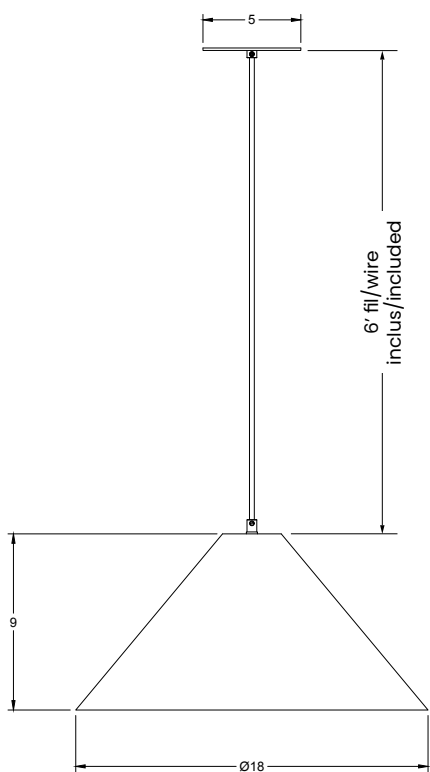

## S-Nomad 18-LA00

Type : Suspension/Pendant

Matériaux/Materials : Aluminium powder coat, verre/glass

Specifications : E26 base LED, 120 volts, dimmable

Poids/weight : 5 lb.

Garantie/Warranty : 5 ans/years

face/front

dessous/bottom