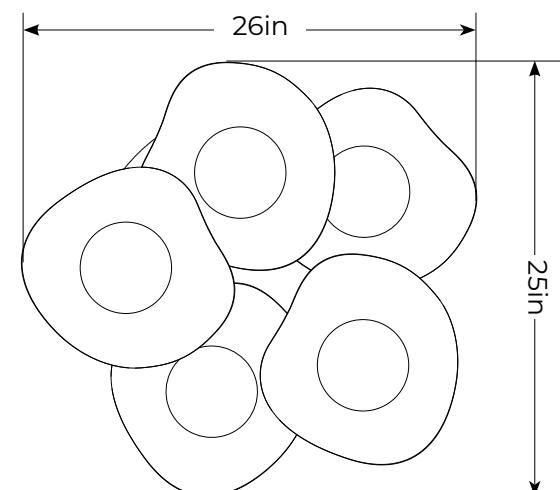

Dessous/Bottom