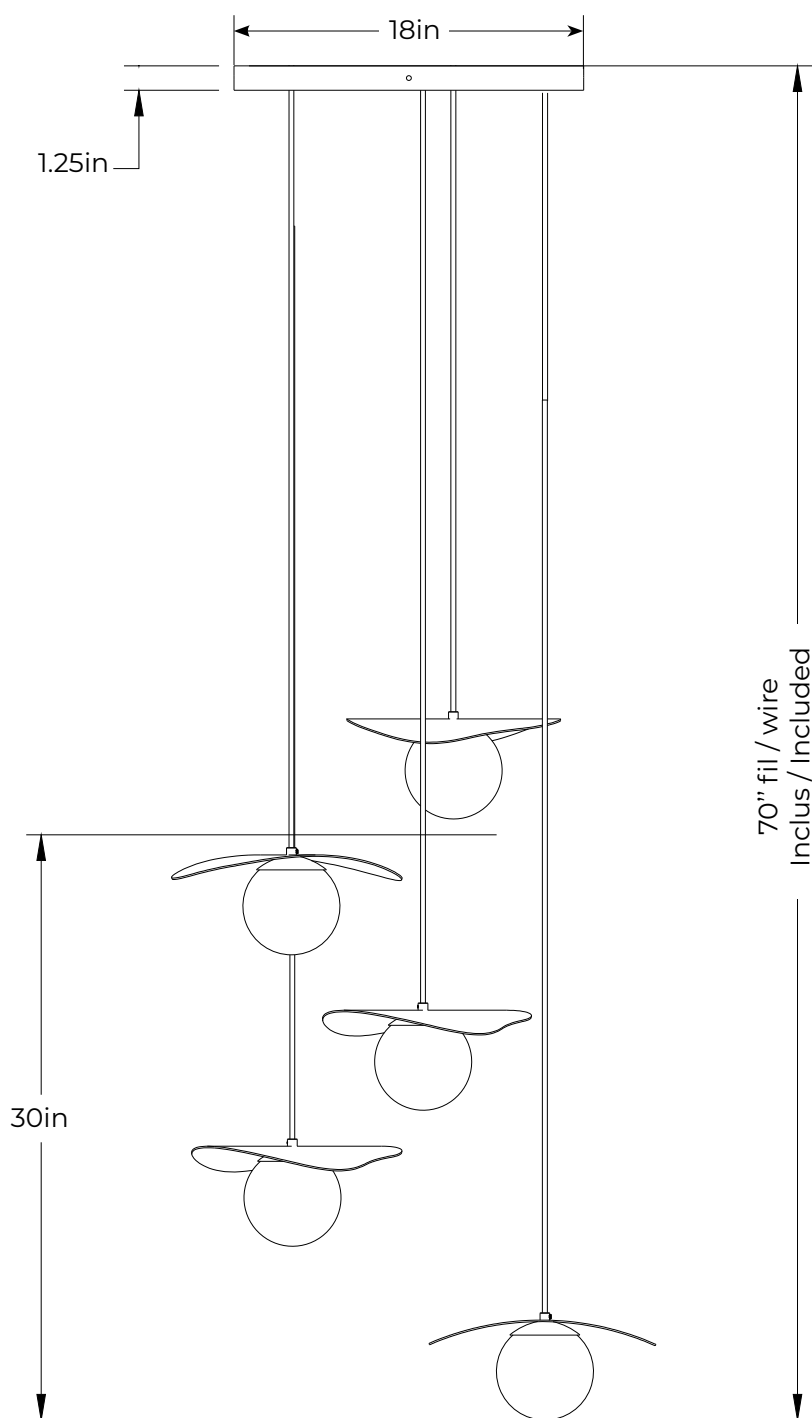

Sopal 1205 - LA305

Type : Suspension/Pendant

Matériaux/Materials : Aluminum powder coat

Specifications : E26 base LED, 120 volts, dimmable

Poids/Weight: 30 lb.

Garantie/Warranty : 5 ans / years

Certification :

Usage intérieur seulement/Indoor use only

Lien 3D/link : [Cliquez ici / Click here](#)

Inclus/Included

(5) Sopal 1205

1 canopy 18"Ø, 5 sorties / exits

*La longueur varie selon la hauteur du plafond / Length varies according to ceiling height

Pour tous les fichiers 3D, incluant CAD, Revit et IES, visitez le www.luminaireauthentik.com/
For 3D drawings of all products, including CAD, Revit and IES files, please visit www.luminaireauthentik.com

Avant/Front