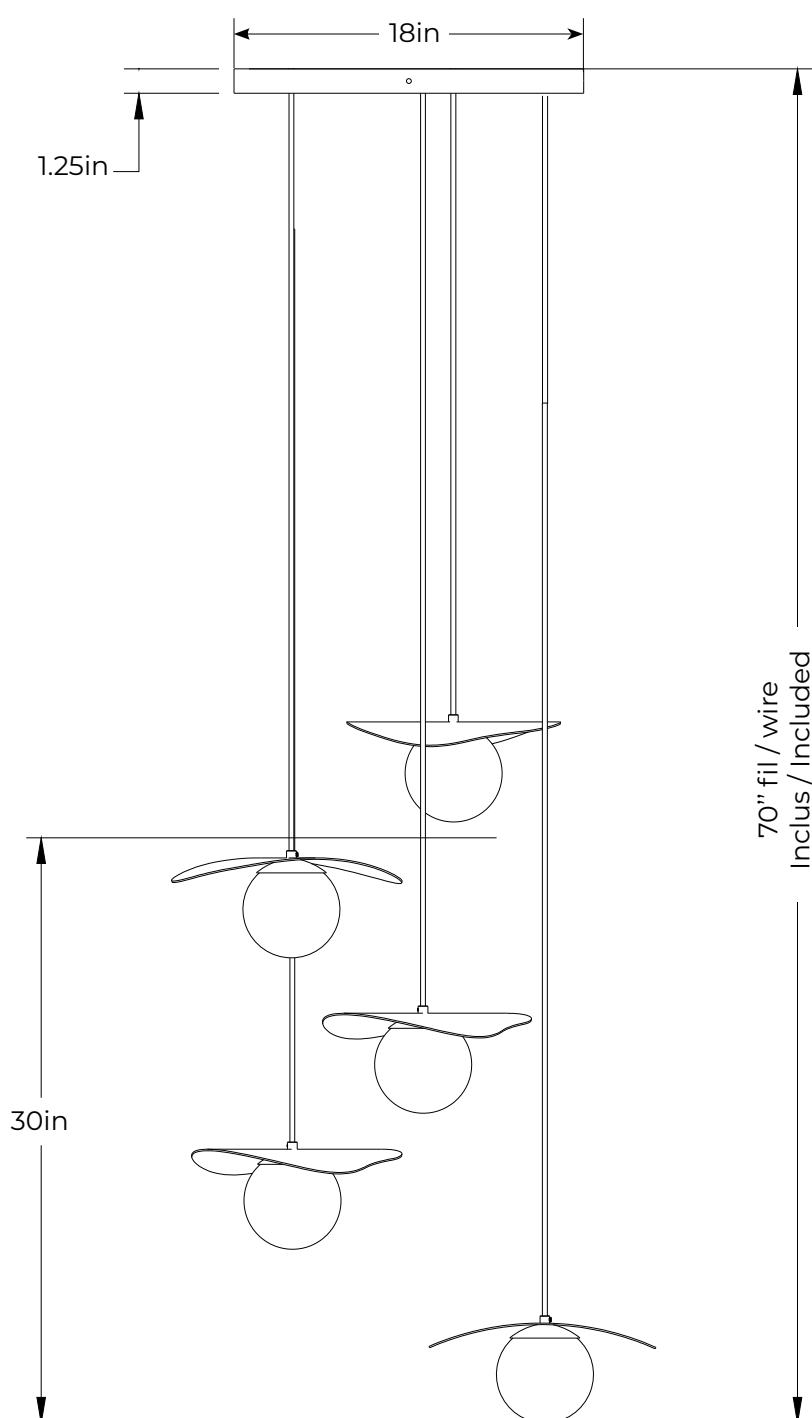

Sopal 1205 - LA305

Type : Suspension/Pendant

Matériaux/Materials : Aluminum powder coat

Specifications : E26 base LED, 120 volts, dimmable

Poids/Weight: 30 lb.

Garantie/Warranty : 5 ans / years

Certification :

Usage intérieur seulement/Indoor use only

Lien 3D/link : [Cliquez ici / Click here](#)

Inclus/Included

(5) Sopal 1205

1 canopy 18"Ø, 5 sorties / exits

*La longueur varie selon la hauteur du plafond / Length varies according to ceiling height

Avant/Front

Canopy
Dessus/Top

Dessous/Bottom

Choisir la couleur de l'abat-jour / Choose shade colour

Choisir le fini des globes de verre / Choose glass ball finish

Finition standard de la boule de verre / Standard Glass Ball Finish

Choisir la couleur du fil (10' de base et +) / Choose wire colour (10' standard and +)

Blanc
White
TWT

Crème
Cream
TCR

Café
Cafe
TCF

Nude
Nude
TND

Sésame
Sesame
TSE

Truffe
Truffle
TTF

Cuivre
Copper
TCP