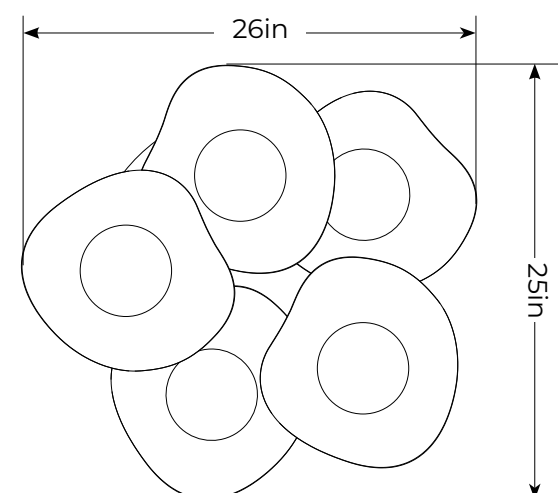

Dessous/Bottom