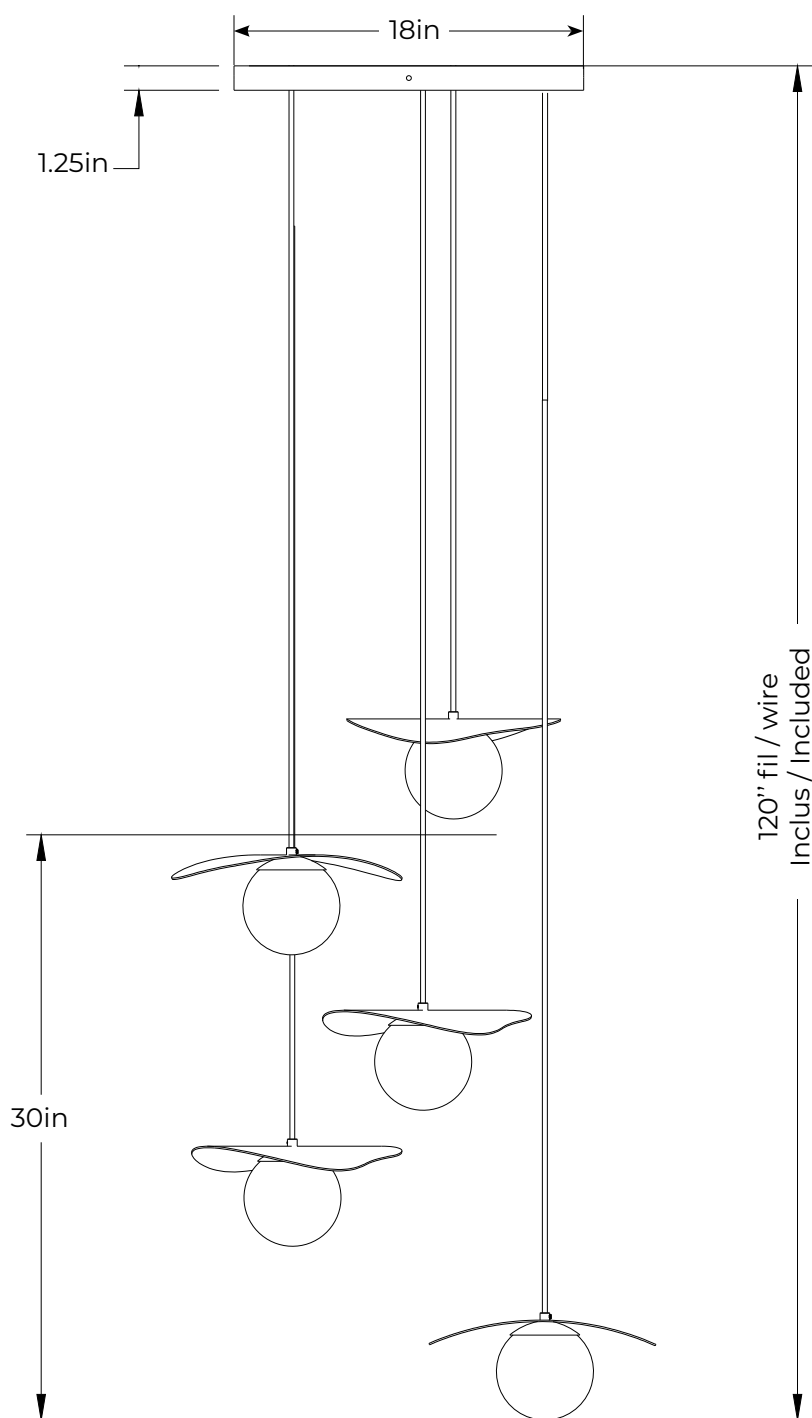

Sopal 1205 - LA305

Type : Suspension/Pendant

Matériaux/Materials : Aluminum powder coat

Specifications : E26 base LED, 120 volts, dimmable

Poids/Weight: 30 lb.

Garantie/Warranty : 5 ans / years

Certification :

Usage intérieur seulement/Indoor use only

Lien 3D/link : [Cliquez ici / Click here](#)

Inclus/Included

(5) Sopal 1205

1 canopy 18"Ø, 5 sorties / exits

*La longueur varie selon la hauteur du plafond / Length varies according to ceiling height

Pour tous les fichiers 3D, incluant CAD, Revit et IES, visitez le www.luminaireauthentik.com/
For 3D drawings of all products, including CAD, Revit and IES files, please visit www.luminaireauthentik.com

Avant/Front