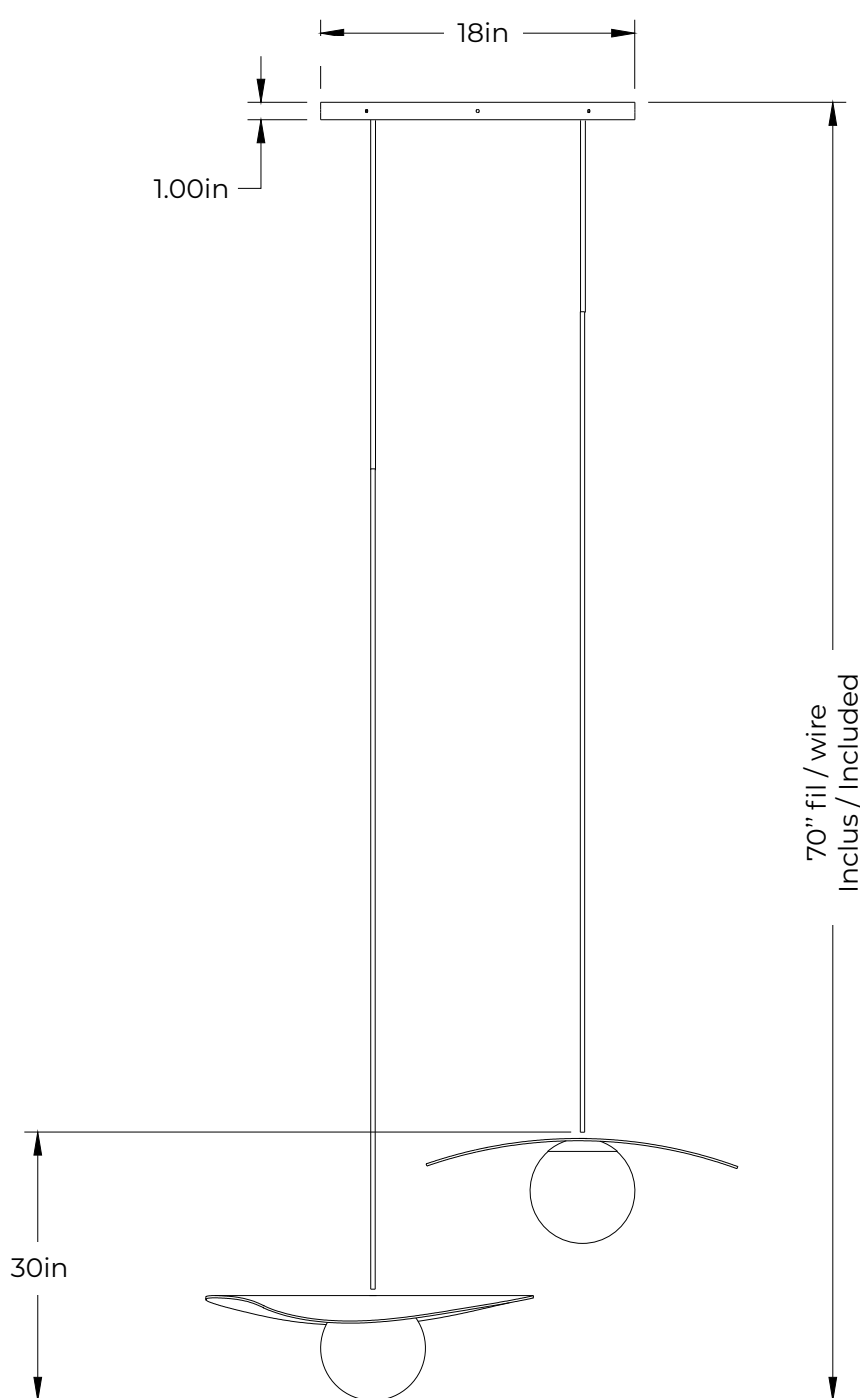

## Sopal 1806 - LA302

**Type :** Suspension/Pendant

**Matériaux/Materials :** Aluminum powder coat

**Specifications :** E26 base LED, 120 volts, dimmable

**Poids/Weight:** 16 lb.

**Garantie/Warranty :** 5 ans / years

**Certification :**

Usage intérieur seulement/Indoor use only

Lien 3D/link : [Cliquez ici / Click here](#)

Inclus/Included

(5) Sopal 1806

1 canopy 18"Ø, 2 sorties / exits

\*La longueur varie selon la hauteur du plafond / Length varies according to ceiling height

Avant/Front

Canopy  
Dessus/Top

Dessous/Bottom

**Choisir la couleur de l'abat-jour / Choose shade colour**

**Choisir la couleur du fil (10' de base et +) / Choose wire colour (10' standard and +)**

Blanc  
White  
TWT