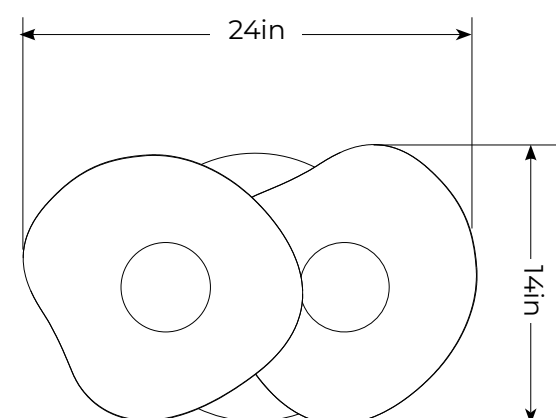

Dessous/Bottom