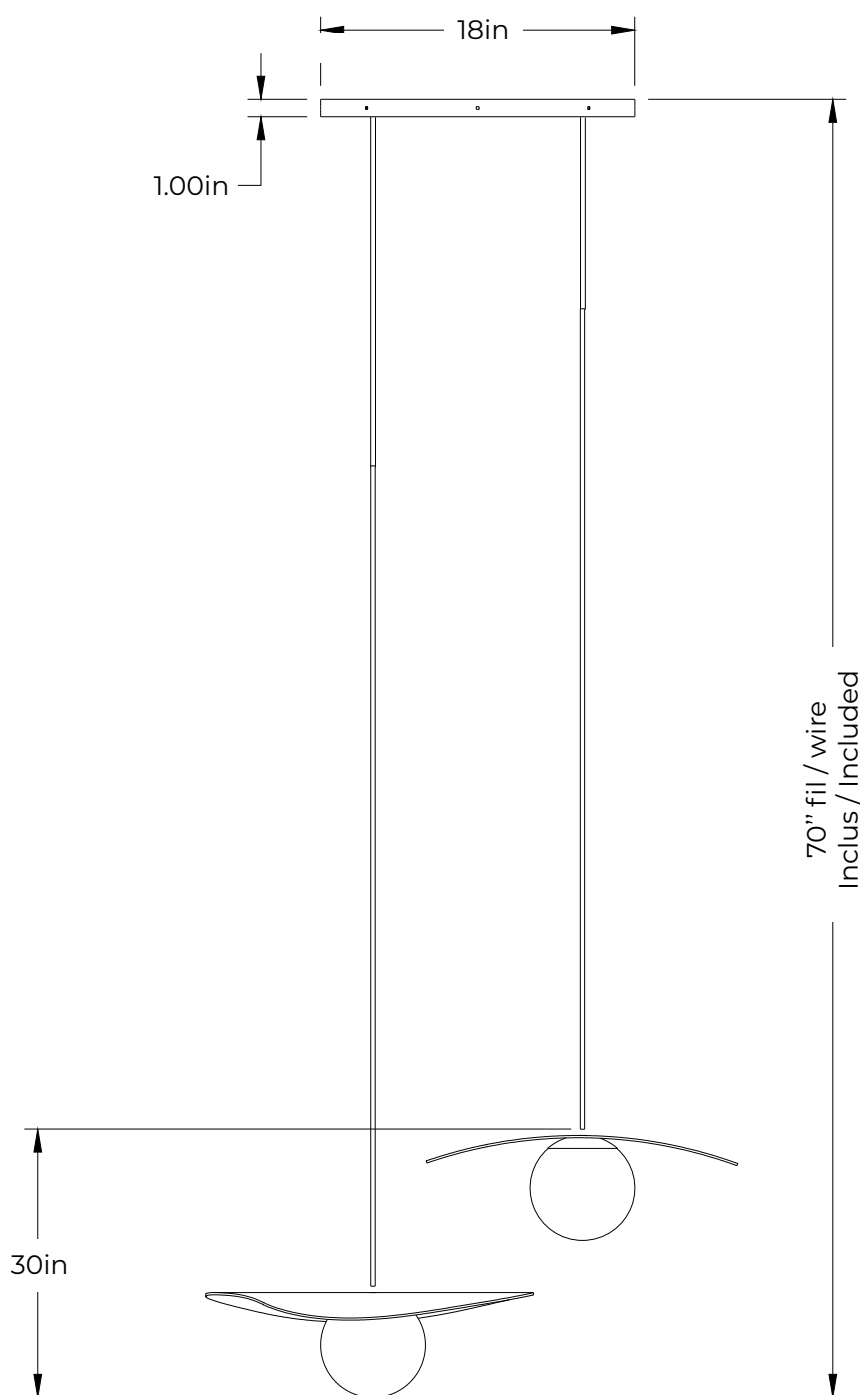

Sopal 1806 - LA302

Type : Suspension/Pendant

Matériaux/Materials : Aluminum powder coat

Specifications : E26 base LED, 120 volts, dimmable

Poids/Weight: 16 lb.

Garantie/Warranty : 5 ans / years

Certification :

Usage intérieur seulement/Indoor use only

Lien 3D/link : [Cliquez ici / Click here](#)

Inclus/Included

(5) Sopal 1806

1 canopy 18"Ø, 2 sorties / exits

*La longueur varie selon la hauteur du plafond / Length varies according to ceiling height

Pour tous les fichiers 3D, incluant CAD, Revit et IES, visitez le www.luminaireauthentik.com/
For 3D drawings of all products, including CAD, Revit and IES files, please visit www.luminaireauthentik.com

Avant/Front