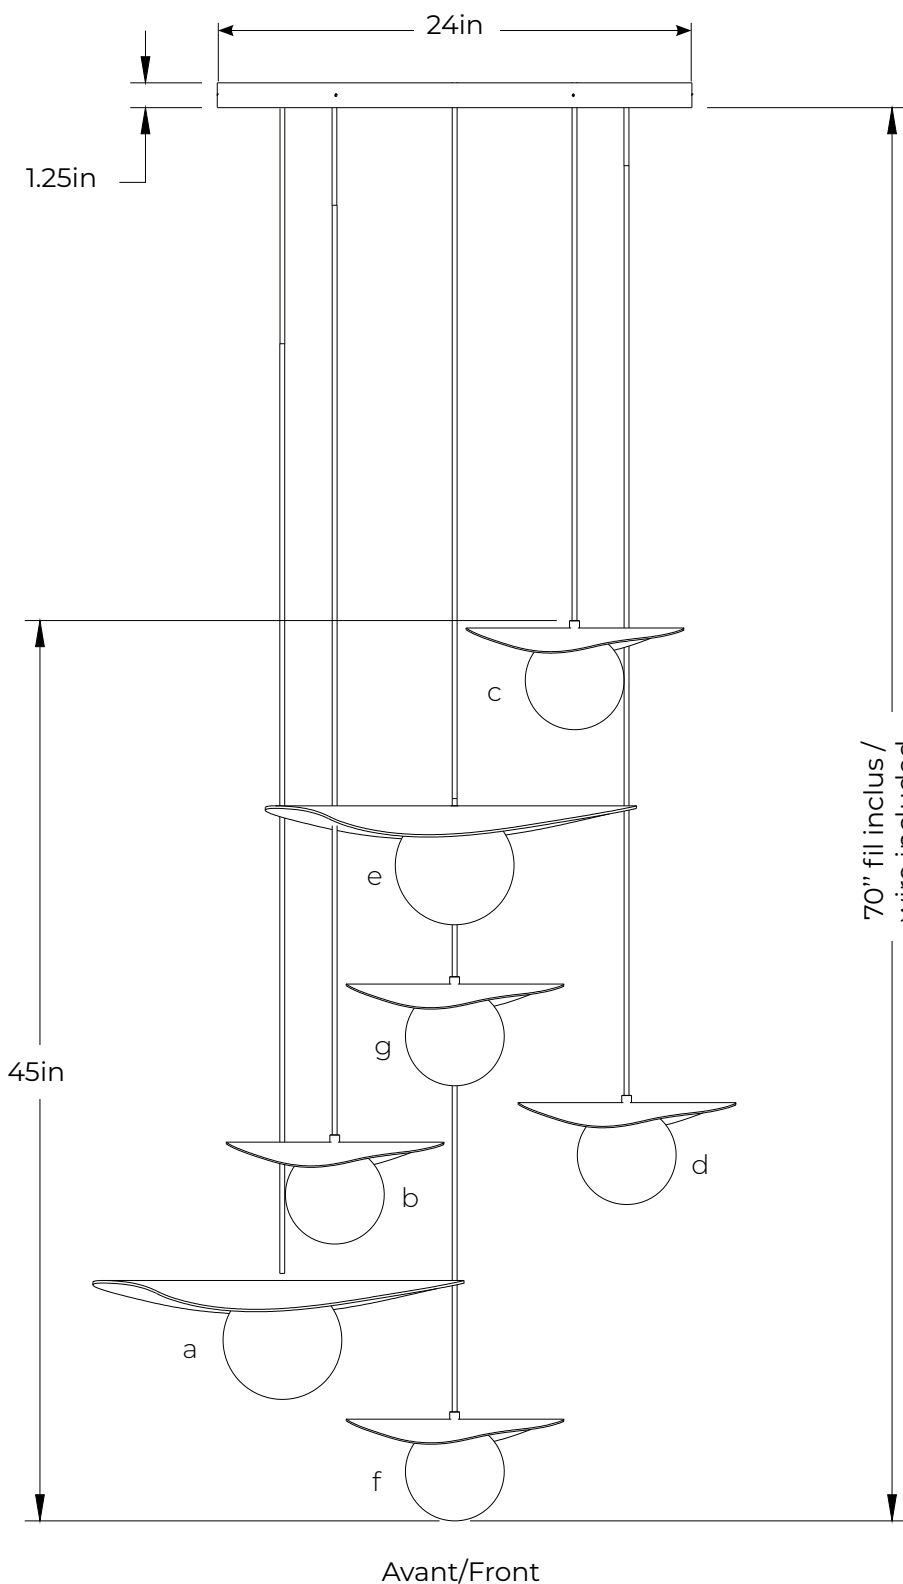

Sopal - LA307

Type : Suspension/Pendant

Matériaux/Materials : Aluminum powder coat

Specifications : E26 base LED, 120 volts, dimmable

Poids/Weight: 40 lb.

Garantie/Warranty : 5 ans / years

Certification :

Usage intérieur seulement/Indoor use only

Lien 3D/link : [Cliquez ici / Click here](#)

Inclus/Included

(4) Sopal 1205

(3) Sopal 1806

1 canopy 24"Ø, 7 sorties / exits

*La longueur varie selon la hauteur du plafond / Length varies according to ceiling height

Choisir la couleur de l'abat-jour / Choose shade colour

Choisir la couleur du fil (10' de base et +) / Choose wire colour (10' standard and +)

Blanc
White
TWT

Crème
Cream
TCR

Café
Cafe
TCF

Nude
Nude
TND

Sésame
Sesame
TSE