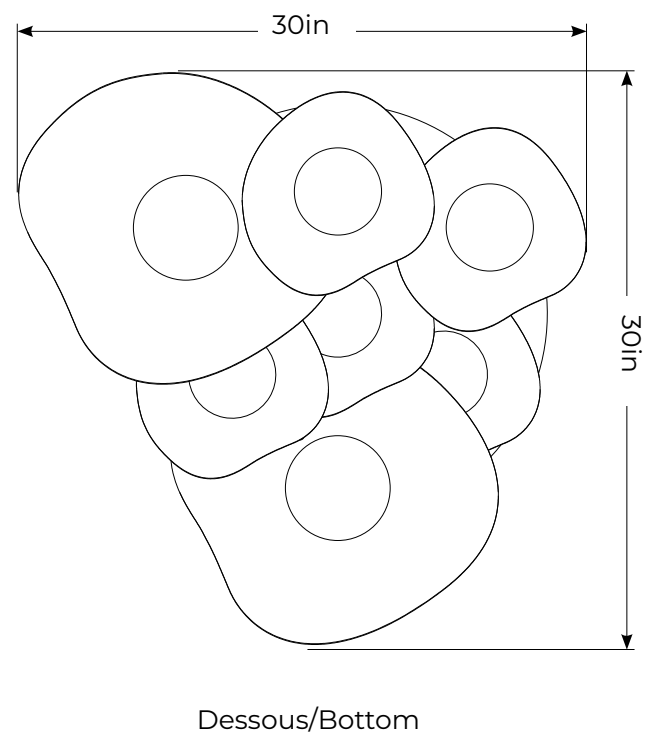

Sopal - LA307

Type : Suspension/Pendant

Matériaux/Materials : Aluminum powder coat

Specifications : E26 base LED, 120 volts, dimmable

Poids/Weight: 40 lb.

Garantie/Warranty : 5 ans / years

Certification :

Usage intérieur seulement/Indoor use only

Lien 3D/link : [Cliquez ici / Click here](#)

Inclus/Included

(4) Sopal 1205

(3) Sopal 1806

1 canopy 24"Ø, 7 sorties / exits

*La longueur varie selon la hauteur du plafond / Length varies according to ceiling height

Choisir la couleur de l'abat-jour / Choose shade colour

Choisir la couleur du fil (10' de base et +) / Choose wire colour (10' standard and +)

Blanc
White
TWT

Crème
Cream
TCR

Café
Cafe
TCF

Nude
Nude
TND

Sésame
Sesame
TSE