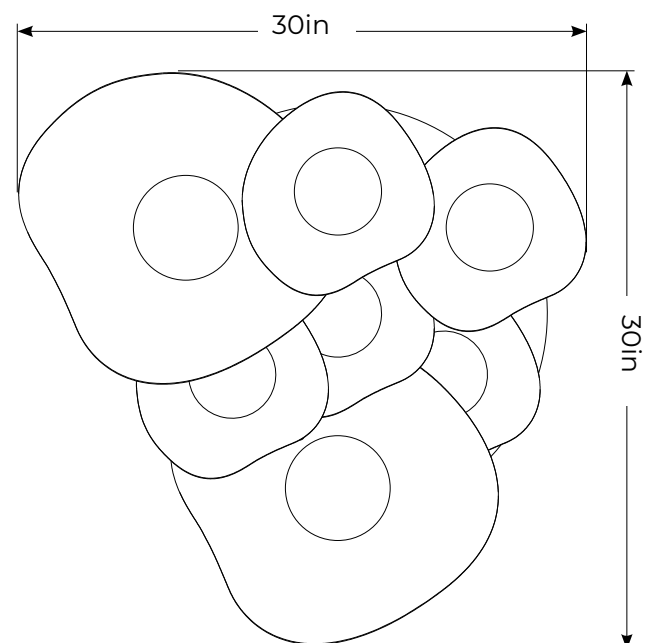

Sopal - LA307

Type : Suspension/Pendant

Matériaux/Materials : Aluminum powder coat

Specifications : E26 base LED, 120 volts, dimmable

Poids/Weight: 40 lb.

Garantie/Warranty : 5 ans / years

Certification :
Usage intérieur seulement/Indoor use only

Lien 3D/link : [Cliquez ici / Click here](#)

Inclus/Included

(4) Sopal 1205

(3) Sopal 1806

1 canopy 24"Ø, 7 sorties / exits

*La longueur varie selon la hauteur du plafond / Length varies according to ceiling height

Pour tous les fichiers 3D, incluant CAD, Revit et IES, visitez le www.luminaireauthentik.com/
For 3D drawings of all products, including CAD, Revit and IES files, please visit www.luminaireauthentik.com