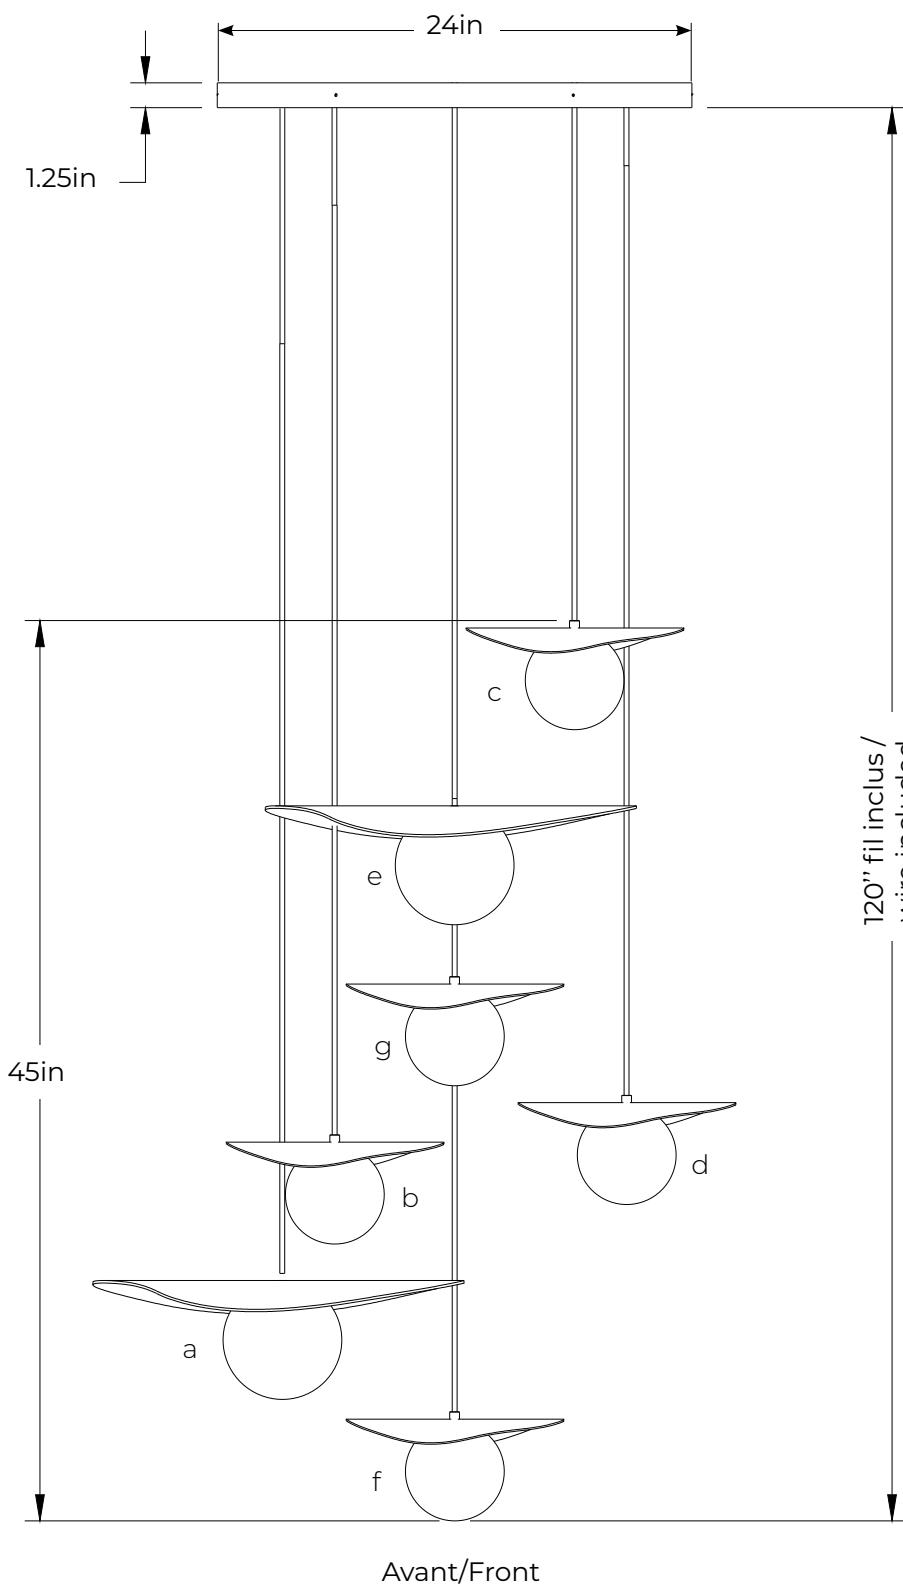

Sopal - LA307

Type : Suspension/Pendant

Matériaux/Materials : Aluminum powder coat

Specifications : E26 base LED, 120 volts, dimmable

Poids/Weight: 40 lb.

Garantie/Warranty : 5 ans / years

Certification :
Usage intérieur seulement/Indoor use only

Lien 3D/link : [Cliquez ici / Click here](#)

Inclus/Included

(4) Sopal 1205

(3) Sopal 1806

1 canopy 24"Ø, 7 sorties / exits

*La longueur varie selon la hauteur du plafond / Length varies according to ceiling height

Pour tous les fichiers 3D, incluant CAD, Revit et IES, visitez le www.luminaireauthentik.com/
For 3D drawings of all products, including CAD, Revit and IES files, please visit www.luminaireauthentik.com