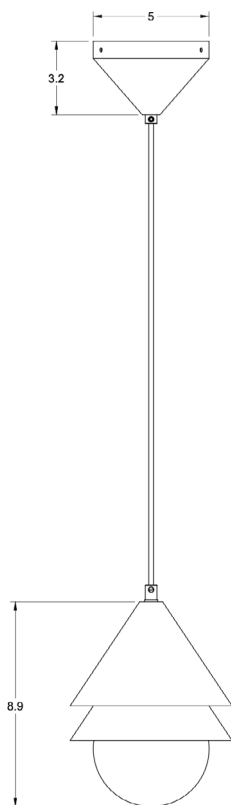

FORMA 009-LA00

Type : Suspension/Pendant

Matériaux/Materials : Aluminium powder coat

Verre/glass

Specifications : E26 base LED, 120 volts, dimmable

Poids/weight : 4 lb.

Garantie/Warranty : 5 ans/years

Certifications : c us

Usage intérieur seulement/indoor use only

Lien 3D/link : [Cliquez ici/click here](#)

Pour tous les fichiers 3D visitez le www.luminaireauthentik.com /
For 3D drawings of all products visit www.luminaireauthentik.com

face/front